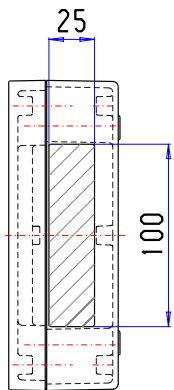

ACF 170

Folie/Keypad  
161,4 +0 -0,2 x 159,4 +0 -0,2