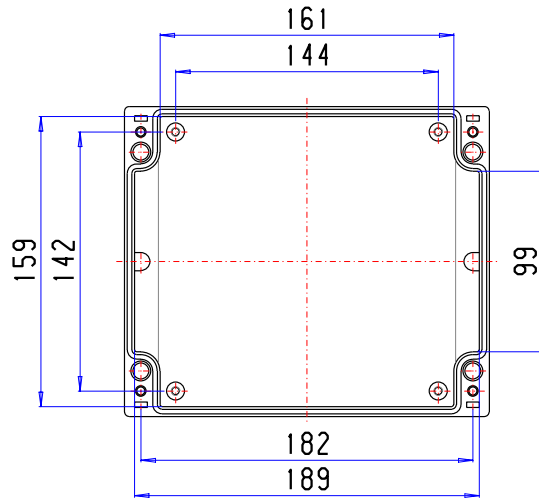

ACF 170

Folie/Keypad  
161,4 +0 -0,2 x 159,4 +0 -0,2