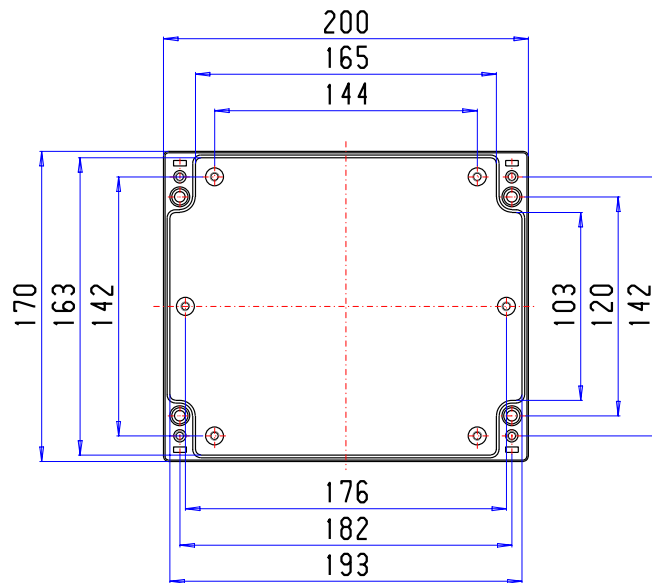

ACF 170

Folie/Keypad  
161,4 +0 -0,2 x 159,4 +0 -0,2