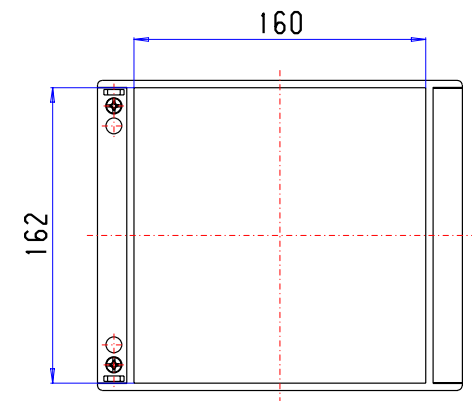

ACF 170

Folie/Keypad  
161,4 +0 -0,2 x 159,4 +0 -0,2