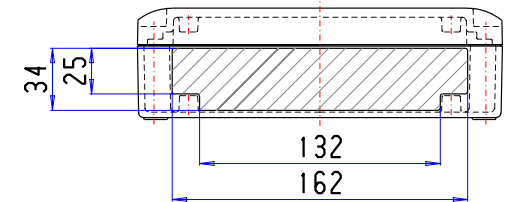

ACF 170

Folie/Keypad  
161,4 +0 -0,2 x 159,4 +0 -0,2