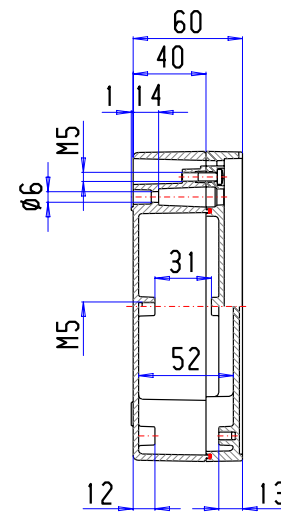

ACF 170

Folie/Keypad  
161,4 +0 -0,2 x 159,4 +0 -0,2