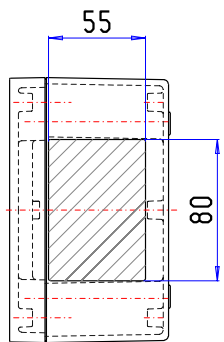

AC 152

Folie/Keypad  
141,4 +0 -0,2 x 219,4 +0 -0,2