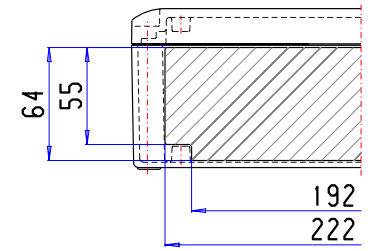

AC 152

Folie/Keypad  
141,4 +0 -0,2 x 219,4 +0 -0,2