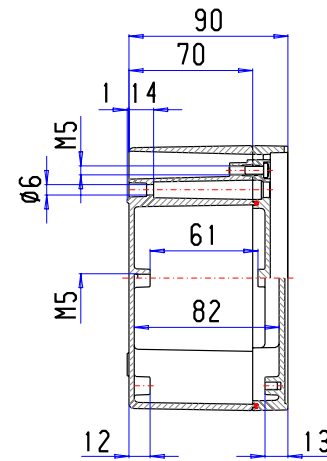

AC 152

Folie/Keypad  
141,4 +0 -0,2 x 219,4 +0 -0,2