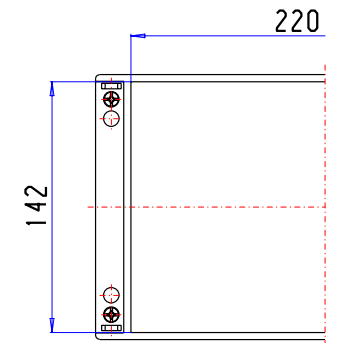

AC 152

Folie/Keypad  
141,4 +0 -0,2 x 219,4 +0 -0,2