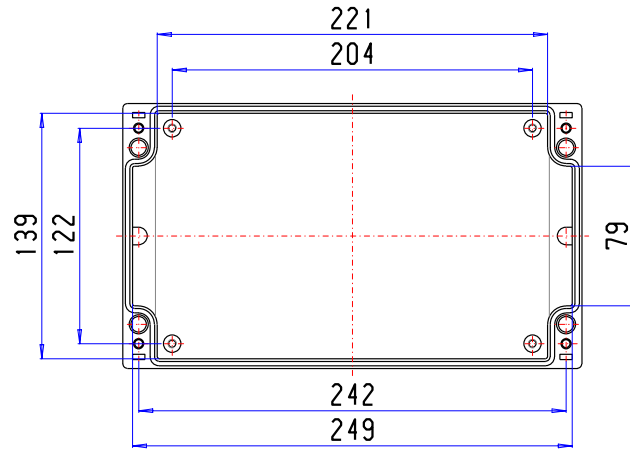

AC 152

Folie/Keypad  
141,4 +0 -0,2 x 219,4 +0 -0,2