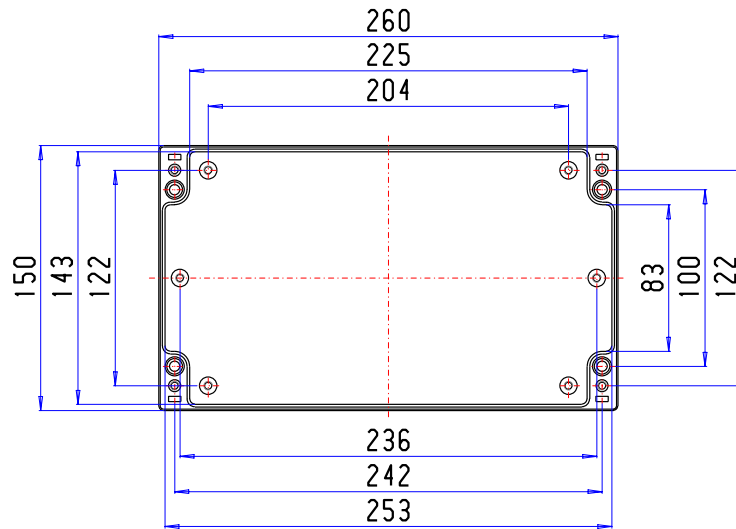

AC 152

Folie/Keypad  
141,4 +0 -0,2 x 219,4 +0 -0,2