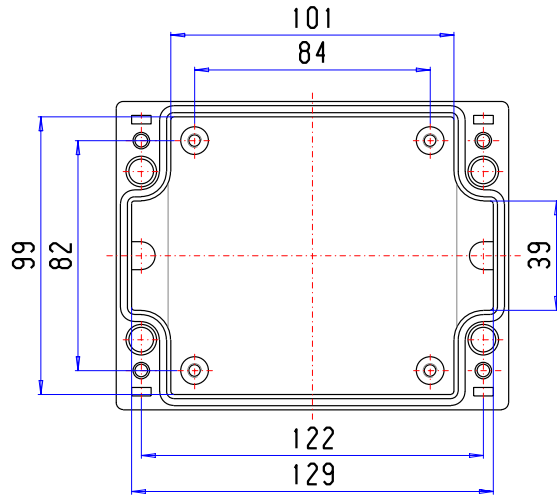

ACF 110

Folie/Keypad
101,4 +0 -0,2 x 99,4 +0 -0,2