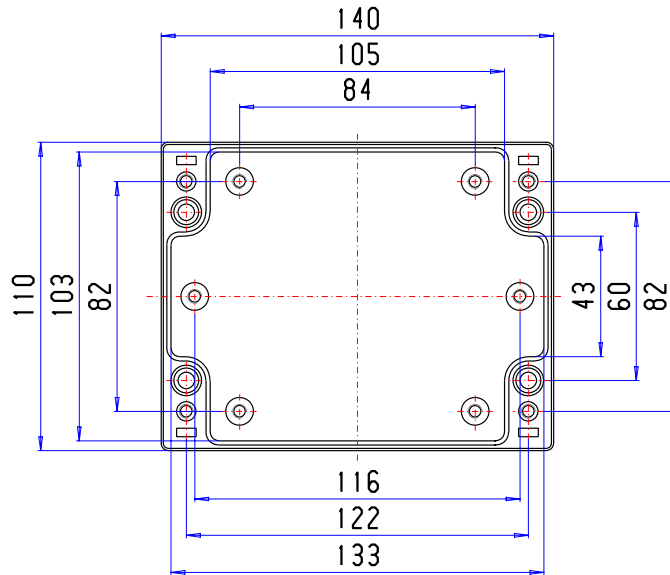

ACF 110

Folie/Keypad
101,4 +0 -0,2 x 99,4 +0 -0,2