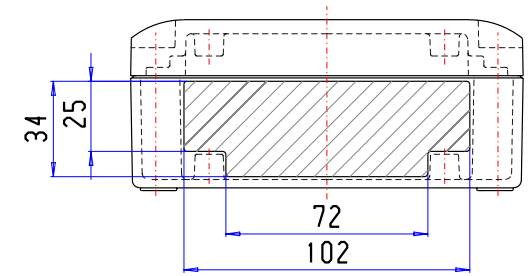

ACF 110

Folie/Keypad
101,4 +0 -0,2 x 99,4 +0 -0,2