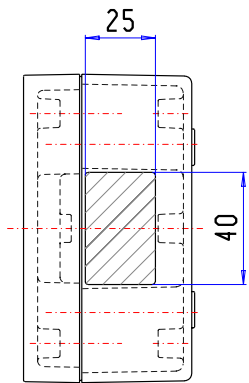

ACF 110

Folie/Keypad
101,4 +0 -0,2 x 99,4 +0 -0,2