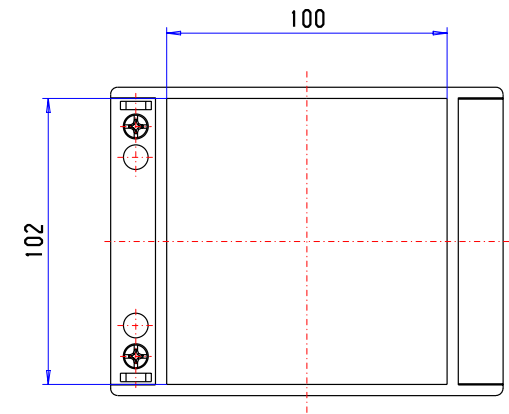

ACF 110

Folie/Keypad
101,4 +0 -0,2 x 99,4 +0 -0,2