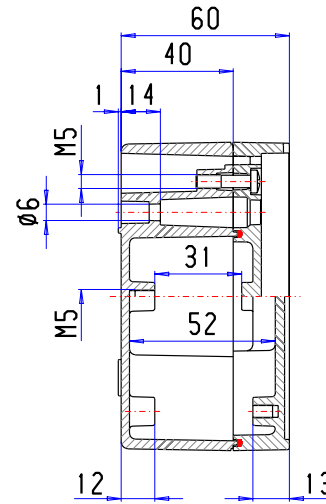

ACF 110

Folie/Keypad
101,4 +0 -0,2 x 99,4 +0 -0,2