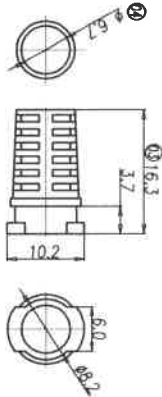

PRETORIA

Tel (012) 328-7008
Fax (012) 328-7018

品名 ITEM	MINI POWER DIN CABLE PLUG LOCK TYPE	圖號 DRW NO	<input checked="" type="checkbox"/>	一般公差 X +/- 0.3 .XX +/- 0.20	SHEET 1 / 1	單位 unit	mm	日期 date	'08/03/28	繪圖 drwn by	Daniel Shyr
料號 PART NO.						比例 scale	3 : 2	版本 version	V. 1.0	核對 apprvd by	SkyShyr

CAPE TOWN
Tel (021) 447-0948
Fax (021) 447-0959

Strain Boot

Spring

Shield Cover B

品名 ITEM	MINI POWER DIN CABLE PLUG LUCK	圖號 DRW NO.	圖號 DRW NO.	一般公差 X +/- 0.3 XX +/- 0.20	SHEET 1 / 1	單位 unit	mm	日期 date	'08/03/28	繪圖 drawn by	DanielShyr
料號 PART NO.	CABLE PLUG LUCK TYPE	圖號 DRW NO.	圖號 DRW NO.	比例 scale	3 : 2	版本 version	V. 1.0	核准 approved by		核准 approved by	SkyShyr