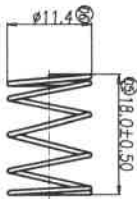

PRETORIA

Tel (012) 328-7008
Fax (012) 328-7018

品名 ITEM	MINI POWER DIN CABLE PLUG LOCK TYPE	圖號 DRW NO	<input checked="" type="checkbox"/>	一般公差 X +/- 0.3 .XX +/- 0.20	SHEET 1 / 1	單位 unit	mm	日期 date	'08/03/28	繪圖 drwn by	Daniel Shyr
料號 PART NO.						比例 scale	3 : 2	版本 version	V. 1.0	核對 apprvd by	SkyShyr

CAPE TOWN
Tel (021) 447-0948
Fax (021) 447-0959

Strain Boot

Spring

Shield Cover B

品名 ITEM	MINI POWER DIN CABLE PLUG LUCK	圖號 DRW NO.	圖號 DRW NO.	一般公差 X +/- 0.3 XX +/- 0.20	SHEET 1 / 1	單位 unit	mm	日期 date	'08/03/28	繪圖 drawn by	DanielShyr
料號 PART NO.	CABLE PLUG LUCK TYPE	圖號 DRW NO.	圖號 DRW NO.	比例 scale	3 : 2	版本 version	V. 1.0	核准 approved by		核准 approved by	SkyShyr