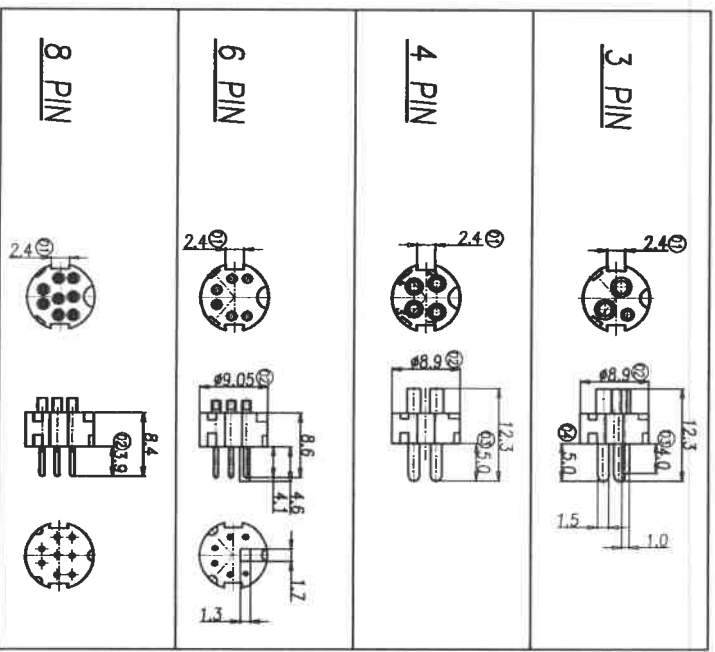

比例
scale:

3 : 2

版本
version:

V. 1.0

核對
approved by:

SkyShyr

■ HEAD OFFICE
 Tel (012) 657-3500
 Fax (012) 657-3550

E-Mail: sales@communicaco.za
 Web: www.communicaco.za

■ PRETORIA
 Tel (012) 328-7008
 Fax (012) 328-7018

■ CAPE TOWN
 Tel (021) 447-0948
 Fax (021) 447-0959

Housing + Terminals

料號 PART NO.	品名 ITEM	圖號 DRW NO.	一般公差 X +/- 0.3 XX +/- 0.20	SHEET 1 / 1	單位 unit	日期 date	繪圖 drawn by
	MINI POWER DIN CABLE PLUG LOCK TYPE	<input checked="" type="checkbox"/>			mm	'08/03/28	DanielShyr
					比例 scale:	版本 version	核對 checked by
					3 : 2	V. 1.0	SkyShyr

PRETORIA

Tel (012) 328-7008
Fax (012) 328-7018

品名 ITEM	MINI POWER DIN CABLE PLUG LOCK TYPE	圖號 DRW NO	<input checked="" type="checkbox"/>	一般公差 X +/- 0.3 .XX +/- 0.20	SHEET 1 / 1	單位 unit	mm	日期 date	'08/03/28	繪圖 drwn by	Daniel Shyr
料號 PART NO.						比例 scale	3 : 2	版本 version	V. 1.0	核對 apprvd by	SkyShyr