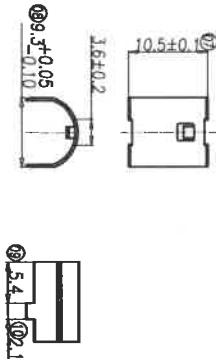

PRETORIA

Tel (012) 328-7008
Fax (012) 328-7018

品名 ITEM	MINI POWER DIN CABLE PLUG LOCK TYPE	圖號 DRW NO	<input checked="" type="checkbox"/>	一般公差 X +/- 0.3 .XX +/- 0.20	SHEET 1 / 1	單位 unit	mm	日期 date	'08/03/28	繪圖 drwn by	Daniel Shyr
料號 PART NO.						比例 scale	3 : 2	版本 version	V. 1.0	核對 apprvd by	SkyShyr

CAPE TOWN
Tel (021) 447-0948
Fax (021) 447-0959

Strain Boot

Spring

Shield Cover B

品名 ITEM	MINI POWER DIN CABLE PLUG LUCK	圖號 DRW NO.	圖號 DRW NO.	一般公差 X +/- 0.3 XX +/- 0.20	SHEET 1 / 1	單位 unit	mm	日期 date	'08/03/28	繪圖 drawn by	DanielShyr
料號 PART NO.	CABLE PLUG LUCK TYPE	圖號 DRW NO.	圖號 DRW NO.	比例 scale	3 : 2	版本 version	V. 1.0	核准 approved by		核准 approved by	SkyShyr