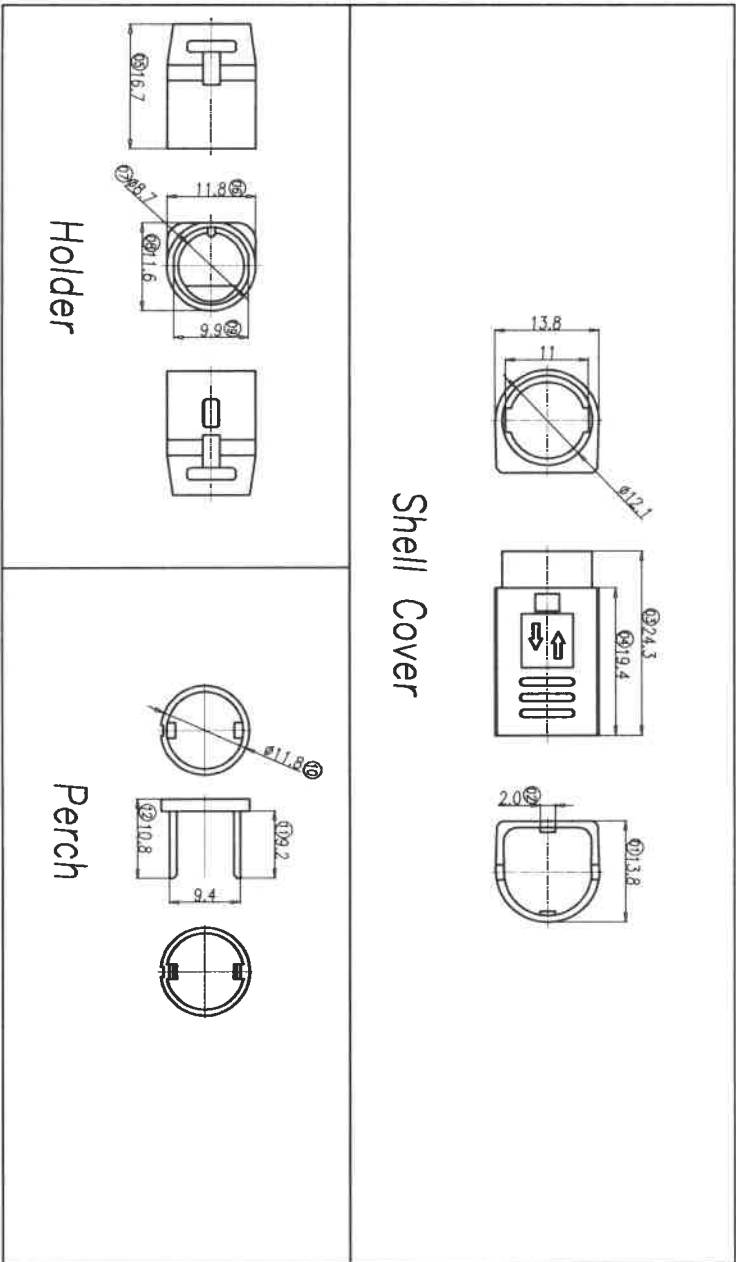

PRETORIA

Tel (012) 328-7008
Fax (012) 328-7018

品名 ITEM	MINI POWER DIN CABLE PLUG LOCK TYPE	圖號 DRW NO	<input checked="" type="checkbox"/>	一般公差 X +/- 0.3 .XX +/- 0.20	SHEET 1 / 1	單位 unit	mm	日期 date	'08/03/28	繪圖 drwn by	Daniel Shyr
料號 PART NO.						比例 scale	3 : 2	版本 version	V. 1.0	核對 apprvd by	SkyShyr