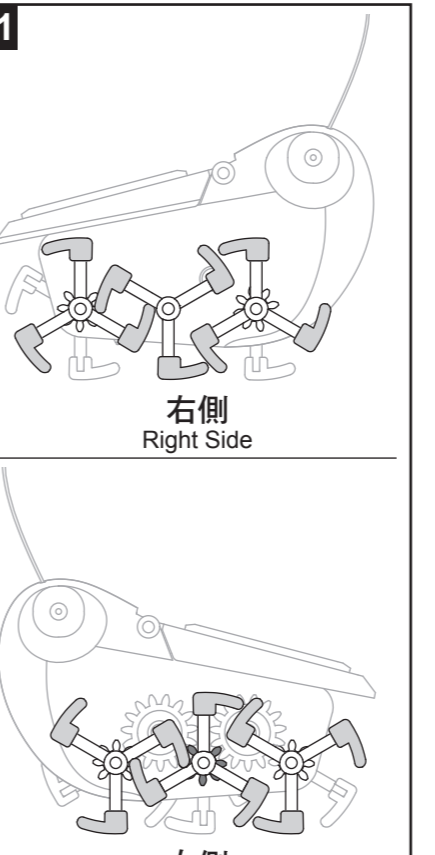

若需要購買零件，請參照以下零件表
When ordering parts, please include the following

1. 請留下訂購人姓名、寄送地址、連絡電話、E-mail
   Name, address (no P.O. Box), telephone number, and email address.
2. 請註明產品名稱、產品型號、零件名稱、零件型號以及數量
   Model name and model number, Part name, part number, and quantity.
3. 如有任何需求，請洽您的經銷商
   Please contact local distributor if any query.

GE-683 太陽能大眼蟲 零件表 Parts List

零件型號Part Number	零件名稱 Part Name	數量 Qty
5GE-68300P1	太陽能板馬達組 Solar Panel With Motor	
5GE-68300P2	小齒輪(白色) Pinion Gear(White)	
5GE-68300P3	齒輪(紅色) Gear(Red)	
5GE-68300P4	齒輪(橘色) Gear(Orange)	
5GE-68300P5	圓軸齒輪組(藍色) Gear With Shaft(Blue)	
5GE-68300P6	眼睛 Eyes	
5GE-68300P7	泡棉 Sponge	
5GE-68300P8	觸鬚 Antenna	
5GE-68300P9	圓軸(短) Round Shaft(Short)	
5GE-68300P10	圓軸(中) Round Shaft(Medium)	
5GE-68300P11	圓軸(長) Round Shaft(Long)	
5GE-68300PPA	塑膠模型零件A Plastic Part A	
5GE-68300PPB	塑膠模型零件B Plastic Part B	
5GE-68300IM	說明書 Manual