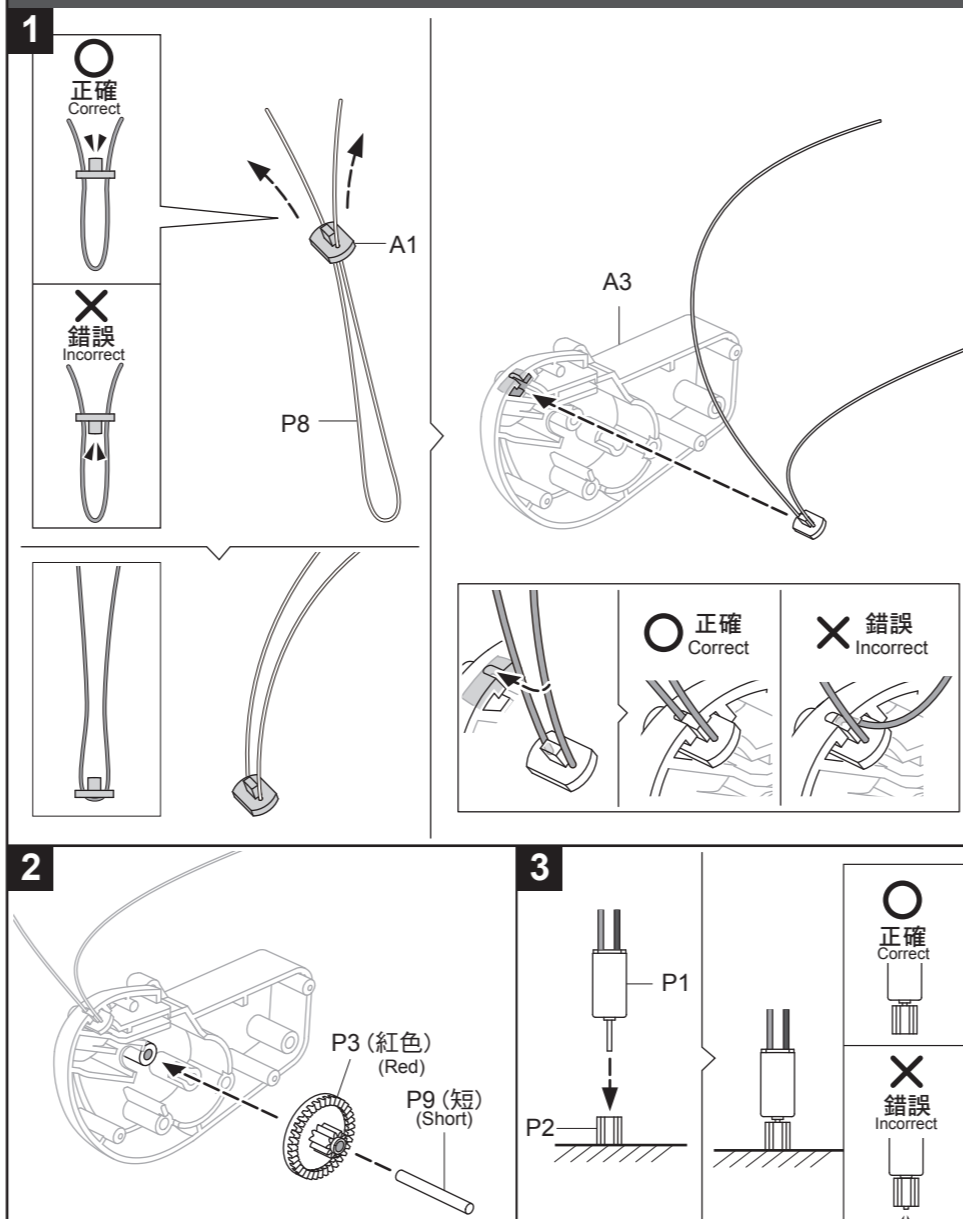

本體組裝 Assembly

Pro'sKit®

寶工實業股份有限公司
PROKIT'S INDUSTRIES CO., LTD

新北市新店區民權路130巷7號5樓
5F, No. 7, Lane 130, Ming-Chung Rd., Hsin-Tien Dist, New Taipei City, Taiwan, R.O.C Post code: 23141

電話 Tel: 02-22183233
傳真 Fax: 02-22182722
E-mail: science@mail.prokits.com.tw
https://science.prokits.com.tw
https://shop.prokits.com.tw