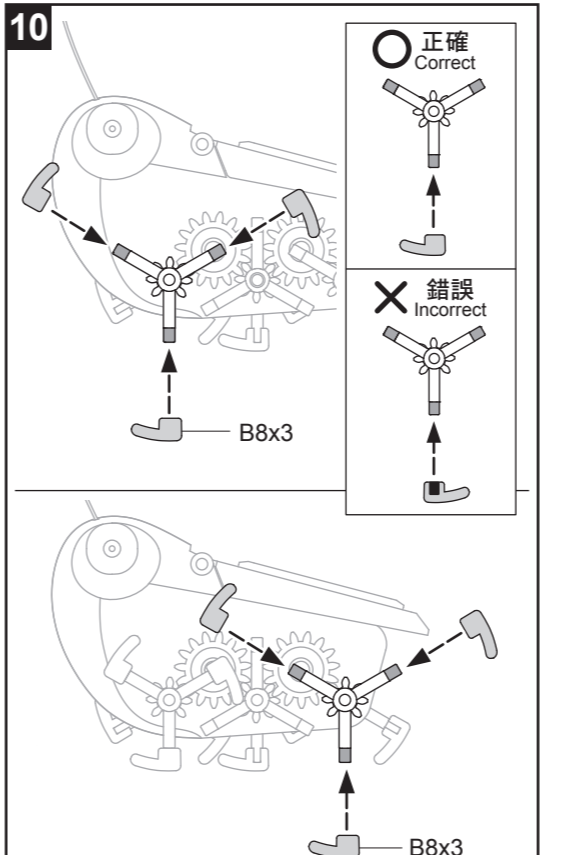

若需要購買零件，請參照以下零件表
When ordering parts, please include the following

1. 請留下訂購人姓名、寄送地址、連絡電話、E-mail
   Name, address (no P.O. Box), telephone number, and email address.
2. 請註明產品名稱、產品型號、零件名稱、零件型號以及數量
   Model name and model number, Part name, part number, and quantity.
3. 如有任何需求，請洽您的經銷商
   Please contact local distributor if any query.

GE-683 太陽能大眼蟲 零件表 Parts List

零件型號Part Number	零件名稱 Part Name	數量 Qty
5GE-68300P1	太陽能板馬達組 Solar Panel With Motor	
5GE-68300P2	小齒輪(白色) Pinion Gear(White)	
5GE-68300P3	齒輪(紅色) Gear(Red)	
5GE-68300P4	齒輪(橘色) Gear(Orange)	
5GE-68300P5	圓軸齒輪組(藍色) Gear With Shaft(Blue)	
5GE-68300P6	眼睛 Eyes	
5GE-68300P7	泡棉 Sponge	
5GE-68300P8	觸鬚 Antenna	
5GE-68300P9	圓軸(短) Round Shaft(Short)	
5GE-68300P10	圓軸(中) Round Shaft(Medium)	
5GE-68300P11	圓軸(長) Round Shaft(Long)	
5GE-68300PPA	塑膠模型零件A Plastic Part A	
5GE-68300PPB	塑膠模型零件B Plastic Part B	
5GE-68300IM	說明書 Manual