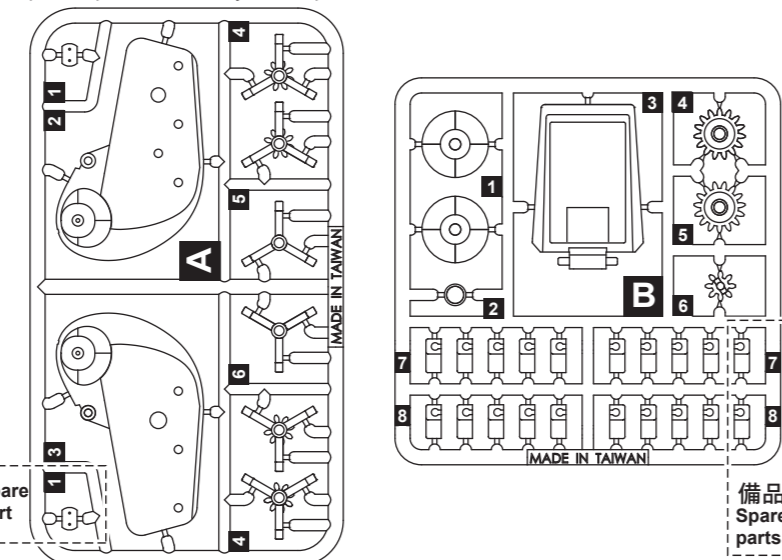

Solar bug is ideal for a do-it-yourself science fair, after-school, or summer workshop project with the bonus gift of learning mechanical transmission and electrical motor theory. With only 51 assembly parts, it's a wonderful instrument for the beginner enthusiast 8 years and up, and a gateway to ignite opportunities in fun learning. With direct sunlight, this little bug will keep strutting and strutting with more vigor than you could imagine.

1. **警告** Warning
- 1.本玩具內含小物件，請勿讓三歲以下孩童取得，以免放入口中造成窒息。
    Choking hazard - Small parts. Not for children under 3 years.
  - 2.兒童使用剪切工具時，請家長指導使用方式，並請在家長監督下使用，以免發生意外。
    Adult supervision is recommended when children use scissors.
  - 3.為避免嬰兒或兒童產生窒息的危險，請於拆卸後立即將塑膠袋銷毀或遠離嬰兒及兒童。
    To avoid danger of suffocation, keep the plastic bag away from babies and children.

零件清單 Mechanical Parts List

部分零件含有銳利的邊緣及尖角，組裝時請注意
Product contains functional edges and sharp points.

P1 太陽能板馬達組 Solar Panel With Motor	P2 小齒輪(白色) Pinion Gear (White)	P3 齒輪(紅色) Gear (Red)	P4 齒輪(橘色) Gear (Orange)	P5 圓軸齒輪組(藍色) Gear With Shaft (Blue)	P6 眼睛 Eyes	P7 泡棉 Sponge
數量 QTY: 1	數量 QTY: 1	數量 QTY: 1	數量 QTY: 2	數量 QTY: 1	數量 QTY: 2	數量 QTY: 1
P8 觸鬚 Antenna	P9 圓軸(短) Round Shaft (Short)	P10 圓軸(中) Round Shaft (Middle)	P11 圓軸(長) Round Shaft (Long)			
數量 QTY: 1	數量 QTY: 1	數量 QTY: 2	數量 QTY: 1			

自備工具如下 Tool You May Need

塑膠模型零件 Plastic Parts

請依照組裝步驟將所需的零件剪下，以免組裝時造成零件混淆。
Cut the plastic parts when they are required. Do not cut them in advance.

備品 Spare part

備品 Spare parts