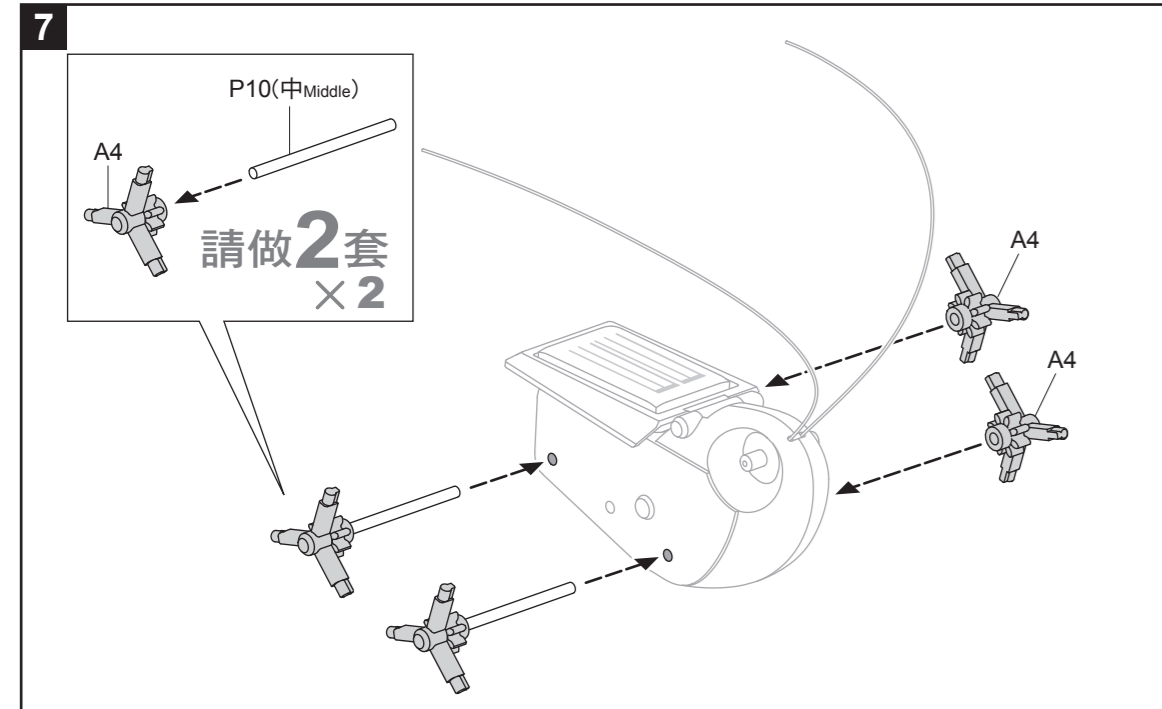

若需要購買零件，請參照以下零件表
When ordering parts, please include the following

1. 請留下訂購人姓名、寄送地址、連絡電話、E-mail
   Name, address (no P.O. Box), telephone number, and email address.
2. 請註明產品名稱、產品型號、零件名稱、零件型號以及數量
   Model name and model number, Part name, part number, and quantity.
3. 如有任何需求，請洽您的經銷商
   Please contact local distributor if any query.

GE-683 太陽能大眼蟲 零件表 Parts List

零件型號Part Number	零件名稱 Part Name	數量 Qty
5GE-68300P1	太陽能板馬達組 Solar Panel With Motor	
5GE-68300P2	小齒輪(白色) Pinion Gear(White)	
5GE-68300P3	齒輪(紅色) Gear(Red)	
5GE-68300P4	齒輪(橘色) Gear(Orange)	
5GE-68300P5	圓軸齒輪組(藍色) Gear With Shaft(Blue)	
5GE-68300P6	眼睛 Eyes	
5GE-68300P7	泡棉 Sponge	
5GE-68300P8	觸鬚 Antenna	
5GE-68300P9	圓軸(短) Round Shaft(Short)	
5GE-68300P10	圓軸(中) Round Shaft(Medium)	
5GE-68300P11	圓軸(長) Round Shaft(Long)	
5GE-68300PPA	塑膠模型零件A Plastic Part A	
5GE-68300PPB	塑膠模型零件B Plastic Part B	
5GE-68300IM	說明書 Manual