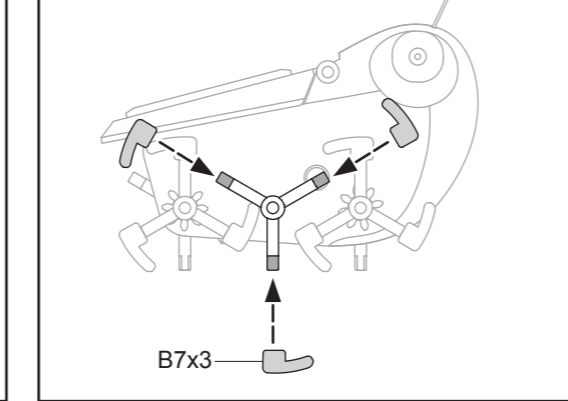

若需要購買零件，請參照以下零件表
When ordering parts, please include the following

1. 請留下訂購人姓名、寄送地址、連絡電話、E-mail
   Name, address (no P.O. Box), telephone number, and email address.
2. 請註明產品名稱、產品型號、零件名稱、零件型號以及數量
   Model name and model number, Part name, part number, and quantity.
3. 如有任何需求，請洽您的經銷商
   Please contact local distributor if any query.

GE-683 太陽能大眼蟲 零件表 Parts List

零件型號Part Number	零件名稱 Part Name	數量 Qty
5GE-68300P1	太陽能板馬達組 Solar Panel With Motor	
5GE-68300P2	小齒輪(白色) Pinion Gear(White)	
5GE-68300P3	齒輪(紅色) Gear(Red)	
5GE-68300P4	齒輪(橘色) Gear(Orange)	
5GE-68300P5	圓軸齒輪組(藍色) Gear With Shaft(Blue)	
5GE-68300P6	眼睛 Eyes	
5GE-68300P7	泡棉 Sponge	
5GE-68300P8	觸鬚 Antenna	
5GE-68300P9	圓軸(短) Round Shaft(Short)	
5GE-68300P10	圓軸(中) Round Shaft(Medium)	
5GE-68300P11	圓軸(長) Round Shaft(Long)	
5GE-68300PPA	塑膠模型零件A Plastic Part A	
5GE-68300PPB	塑膠模型零件B Plastic Part B	
5GE-68300IM	說明書 Manual