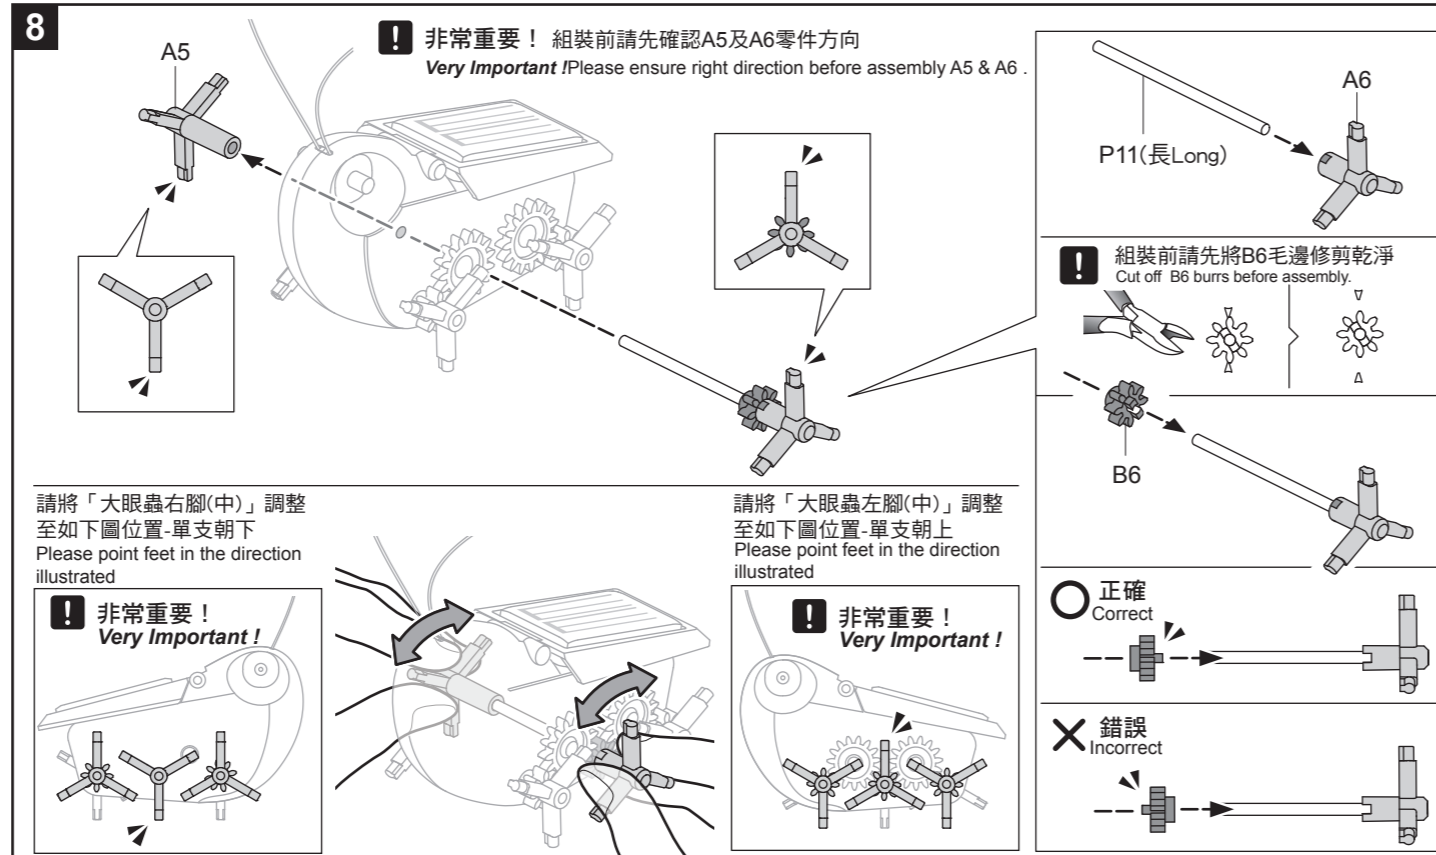

若需要購買零件，請參照以下零件表
When ordering parts, please include the following

1. 請留下訂購人姓名、寄送地址、連絡電話、E-mail
   Name, address (no P.O. Box), telephone number, and email address.
2. 請註明產品名稱、產品型號、零件名稱、零件型號以及數量
   Model name and model number, Part name, part number, and quantity.
3. 如有任何需求，請洽您的經銷商
   Please contact local distributor if any query.

GE-683 太陽能大眼蟲 零件表 Parts List

零件型號Part Number	零件名稱 Part Name	數量 Qty
5GE-68300P1	太陽能板馬達組 Solar Panel With Motor	
5GE-68300P2	小齒輪(白色) Pinion Gear(White)	
5GE-68300P3	齒輪(紅色) Gear(Red)	
5GE-68300P4	齒輪(橘色) Gear(Orange)	
5GE-68300P5	圓軸齒輪組(藍色) Gear With Shaft(Blue)	
5GE-68300P6	眼睛 Eyes	
5GE-68300P7	泡棉 Sponge	
5GE-68300P8	觸鬚 Antenna	
5GE-68300P9	圓軸(短) Round Shaft(Short)	
5GE-68300P10	圓軸(中) Round Shaft(Medium)	
5GE-68300P11	圓軸(長) Round Shaft(Long)	
5GE-68300PPA	塑膠模型零件A Plastic Part A	
5GE-68300PPB	塑膠模型零件B Plastic Part B	
5GE-68300IM	說明書 Manual