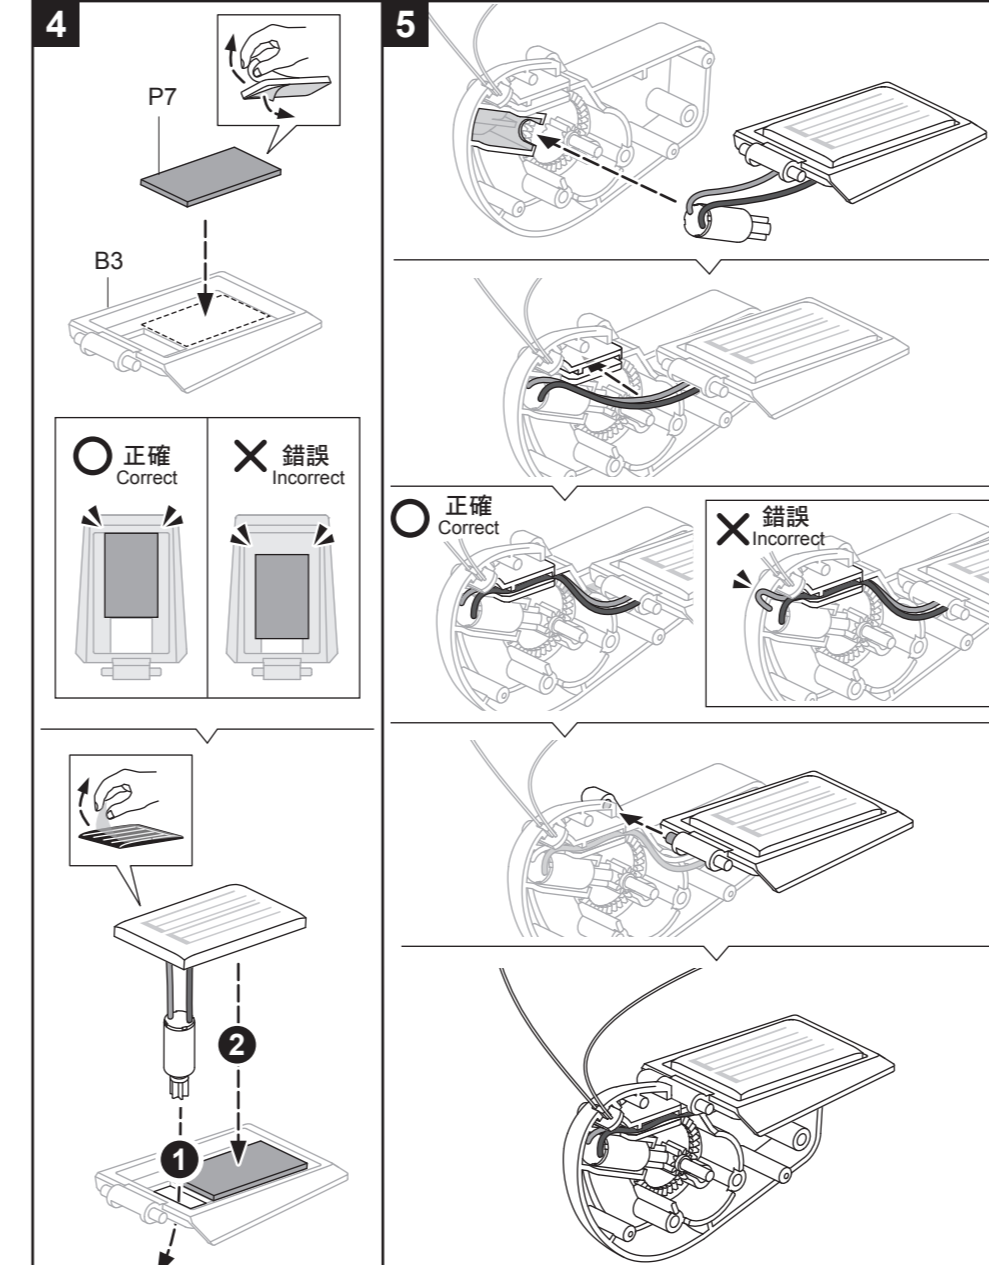

本體組裝 Assembly

Pro'sKit®

寶工實業股份有限公司
PROKIT'S INDUSTRIES CO., LTD

新北市新店區民權路130巷7號5樓
5F, No. 7, Lane 130, Ming-Chung Rd., Hsin-Tien Dist, New Taipei City, Taiwan, R.O.C Post code: 23141

電話 Tel: 02-22183233
傳真 Fax: 02-22182722
E-mail: science@mail.prokits.com.tw
https://science.prokits.com.tw
https://shop.prokits.com.tw