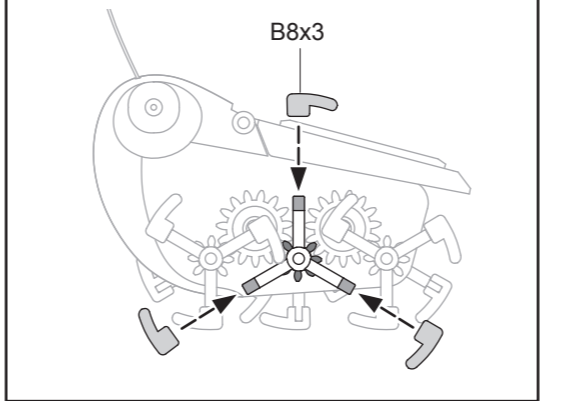

若需要購買零件，請參照以下零件表
When ordering parts, please include the following

1. 請留下訂購人姓名、寄送地址、連絡電話、E-mail
   Name, address (no P.O. Box), telephone number, and email address.
2. 請註明產品名稱、產品型號、零件名稱、零件型號以及數量
   Model name and model number, Part name, part number, and quantity.
3. 如有任何需求，請洽您的經銷商
   Please contact local distributor if any query.

GE-683 太陽能大眼蟲 零件表 Parts List

零件型號Part Number	零件名稱 Part Name	數量 Qty
5GE-68300P1	太陽能板馬達組 Solar Panel With Motor	
5GE-68300P2	小齒輪(白色) Pinion Gear(White)	
5GE-68300P3	齒輪(紅色) Gear(Red)	
5GE-68300P4	齒輪(橘色) Gear(Orange)	
5GE-68300P5	圓軸齒輪組(藍色) Gear With Shaft(Blue)	
5GE-68300P6	眼睛 Eyes	
5GE-68300P7	泡棉 Sponge	
5GE-68300P8	觸鬚 Antenna	
5GE-68300P9	圓軸(短) Round Shaft(Short)	
5GE-68300P10	圓軸(中) Round Shaft(Medium)	
5GE-68300P11	圓軸(長) Round Shaft(Long)	
5GE-68300PPA	塑膠模型零件A Plastic Part A	
5GE-68300PPB	塑膠模型零件B Plastic Part B	
5GE-68300IM	說明書 Manual