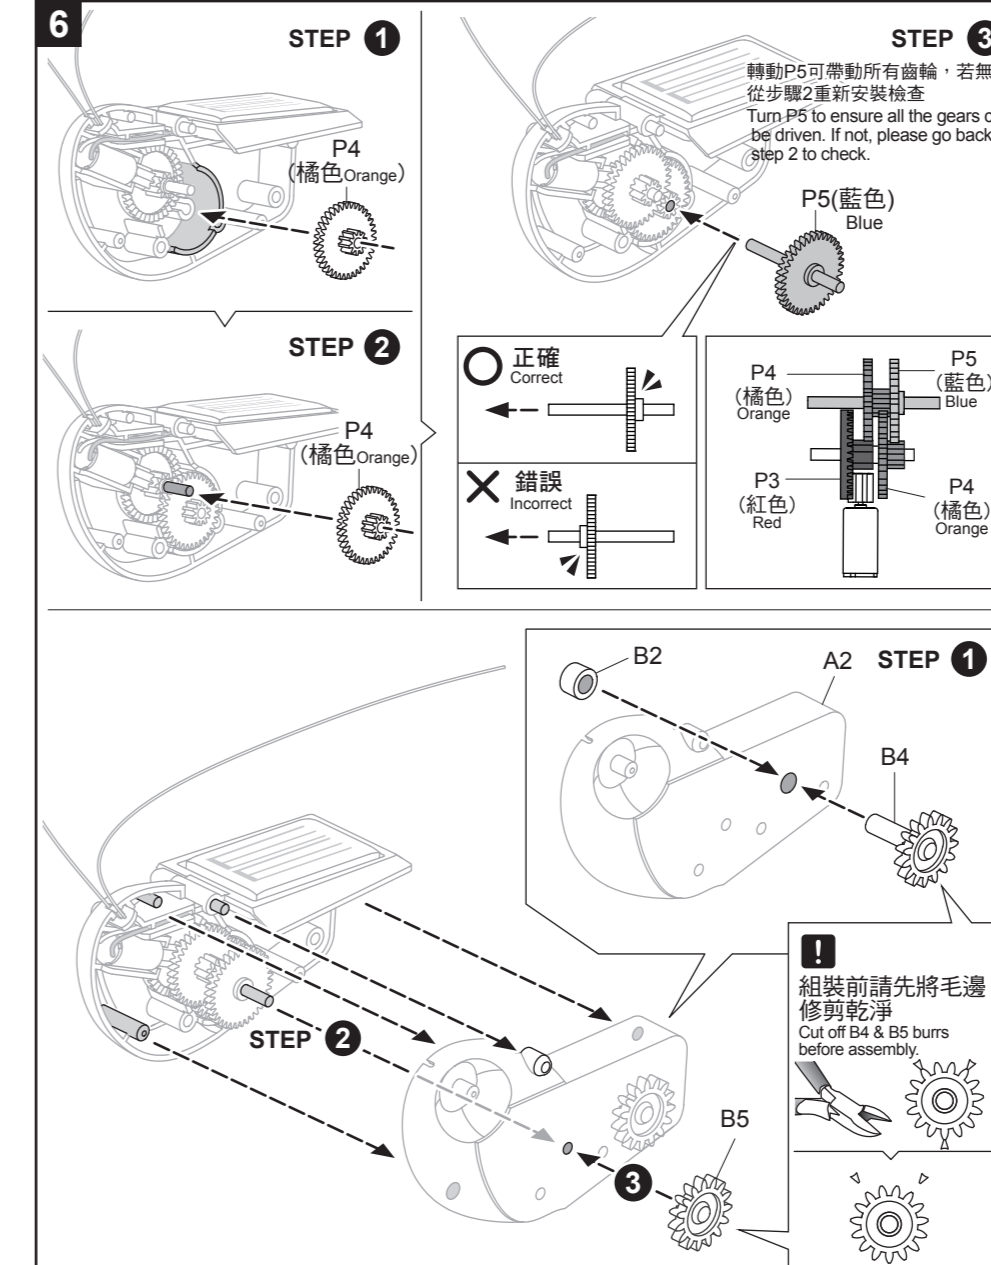

本體組裝 Assembly

Pro'sKit®

寶工實業股份有限公司
PROKIT'S INDUSTRIES CO., LTD

新北市新店區民權路130巷7號5樓
5F, No. 7, Lane 130, Ming-Chung Rd., Hsin-Tien Dist, New Taipei City, Taiwan, R.O.C Post code: 23141

電話 Tel: 02-22183233
傳真 Fax: 02-22182722
E-mail: science@mail.prokits.com.tw
https://science.prokits.com.tw
https://shop.prokits.com.tw