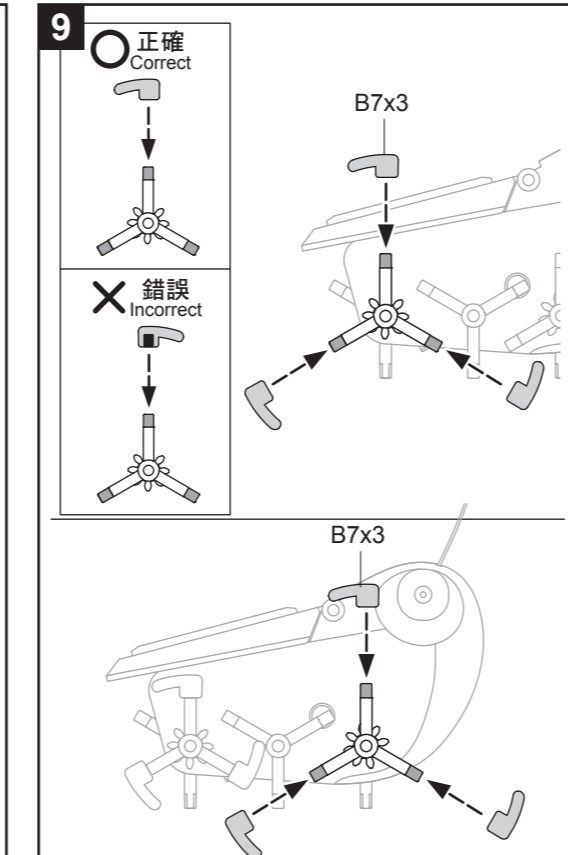

若需要購買零件，請參照以下零件表
When ordering parts, please include the following

1. 請留下訂購人姓名、寄送地址、連絡電話、E-mail
   Name, address (no P.O. Box), telephone number, and email address.
2. 請註明產品名稱、產品型號、零件名稱、零件型號以及數量
   Model name and model number, Part name, part number, and quantity.
3. 如有任何需求，請洽您的經銷商
   Please contact local distributor if any query.

GE-683 太陽能大眼蟲 零件表 Parts List

零件型號Part Number	零件名稱 Part Name	數量 Qty
5GE-68300P1	太陽能板馬達組 Solar Panel With Motor	
5GE-68300P2	小齒輪(白色) Pinion Gear(White)	
5GE-68300P3	齒輪(紅色) Gear(Red)	
5GE-68300P4	齒輪(橘色) Gear(Orange)	
5GE-68300P5	圓軸齒輪組(藍色) Gear With Shaft(Blue)	
5GE-68300P6	眼睛 Eyes	
5GE-68300P7	泡棉 Sponge	
5GE-68300P8	觸鬚 Antenna	
5GE-68300P9	圓軸(短) Round Shaft(Short)	
5GE-68300P10	圓軸(中) Round Shaft(Medium)	
5GE-68300P11	圓軸(長) Round Shaft(Long)	
5GE-68300PPA	塑膠模型零件A Plastic Part A	
5GE-68300PPB	塑膠模型零件B Plastic Part B	
5GE-68300IM	說明書 Manual