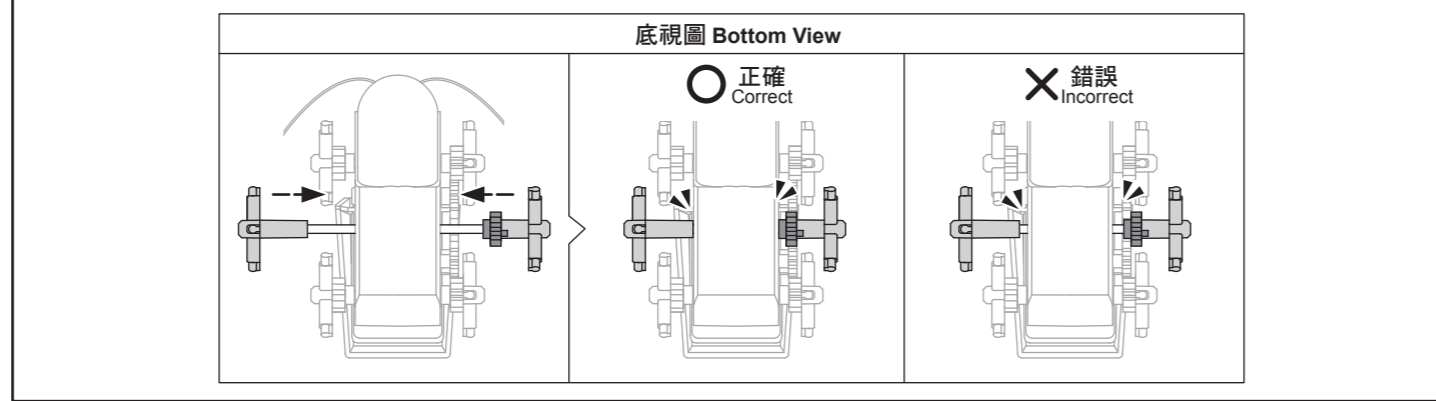

若需要購買零件，請參照以下零件表
When ordering parts, please include the following

1. 請留下訂購人姓名、寄送地址、連絡電話、E-mail
   Name, address (no P.O. Box), telephone number, and email address.
2. 請註明產品名稱、產品型號、零件名稱、零件型號以及數量
   Model name and model number, Part name, part number, and quantity.
3. 如有任何需求，請洽您的經銷商
   Please contact local distributor if any query.

GE-683 太陽能大眼蟲 零件表 Parts List

零件型號Part Number	零件名稱 Part Name	數量 Qty
5GE-68300P1	太陽能板馬達組 Solar Panel With Motor	
5GE-68300P2	小齒輪(白色) Pinion Gear(White)	
5GE-68300P3	齒輪(紅色) Gear(Red)	
5GE-68300P4	齒輪(橘色) Gear(Orange)	
5GE-68300P5	圓軸齒輪組(藍色) Gear With Shaft(Blue)	
5GE-68300P6	眼睛 Eyes	
5GE-68300P7	泡棉 Sponge	
5GE-68300P8	觸鬚 Antenna	
5GE-68300P9	圓軸(短) Round Shaft(Short)	
5GE-68300P10	圓軸(中) Round Shaft(Medium)	
5GE-68300P11	圓軸(長) Round Shaft(Long)	
5GE-68300PPA	塑膠模型零件A Plastic Part A	
5GE-68300PPB	塑膠模型零件B Plastic Part B	
5GE-68300IM	說明書 Manual