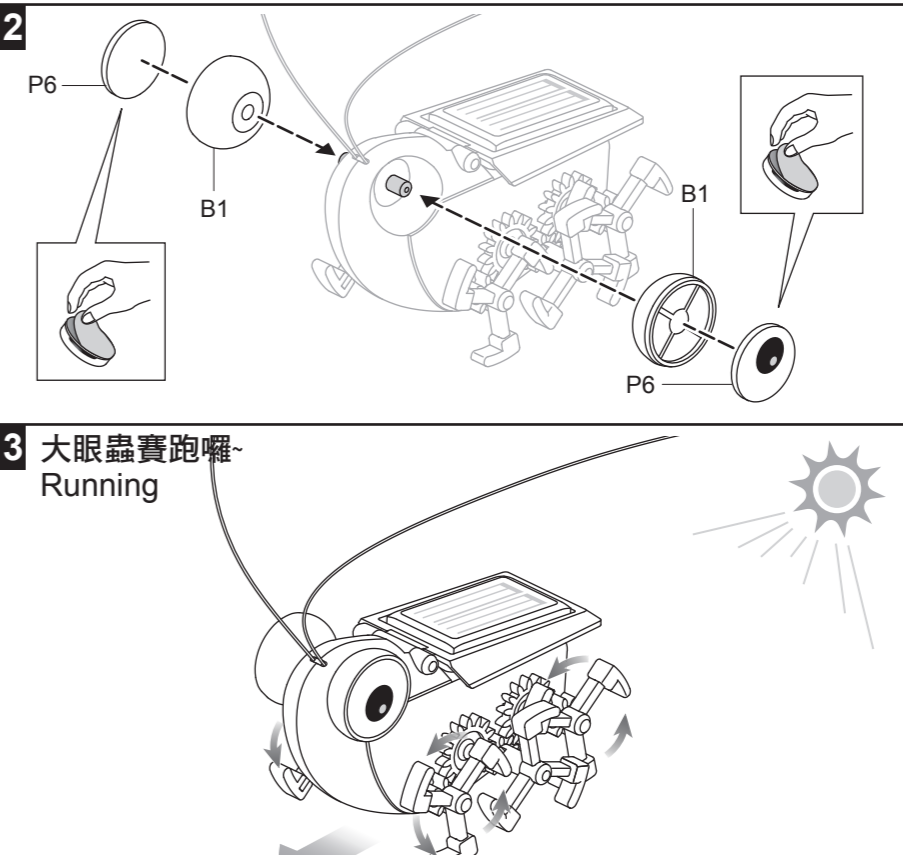

若需要購買零件，請參照以下零件表
When ordering parts, please include the following

1. 請留下訂購人姓名、寄送地址、連絡電話、E-mail
   Name, address (no P.O. Box), telephone number, and email address.
2. 請註明產品名稱、產品型號、零件名稱、零件型號以及數量
   Model name and model number, Part name, part number, and quantity.
3. 如有任何需求，請洽您的經銷商
   Please contact local distributor if any query.

GE-683 太陽能大眼蟲 零件表 Parts List

零件型號Part Number	零件名稱 Part Name	數量 Qty
5GE-68300P1	太陽能板馬達組 Solar Panel With Motor	
5GE-68300P2	小齒輪(白色) Pinion Gear(White)	
5GE-68300P3	齒輪(紅色) Gear(Red)	
5GE-68300P4	齒輪(橘色) Gear(Orange)	
5GE-68300P5	圓軸齒輪組(藍色) Gear With Shaft(Blue)	
5GE-68300P6	眼睛 Eyes	
5GE-68300P7	泡棉 Sponge	
5GE-68300P8	觸鬚 Antenna	
5GE-68300P9	圓軸(短) Round Shaft(Short)	
5GE-68300P10	圓軸(中) Round Shaft(Medium)	
5GE-68300P11	圓軸(長) Round Shaft(Long)	
5GE-68300PPA	塑膠模型零件A Plastic Part A	
5GE-68300PPB	塑膠模型零件B Plastic Part B	
5GE-68300IM	說明書 Manual