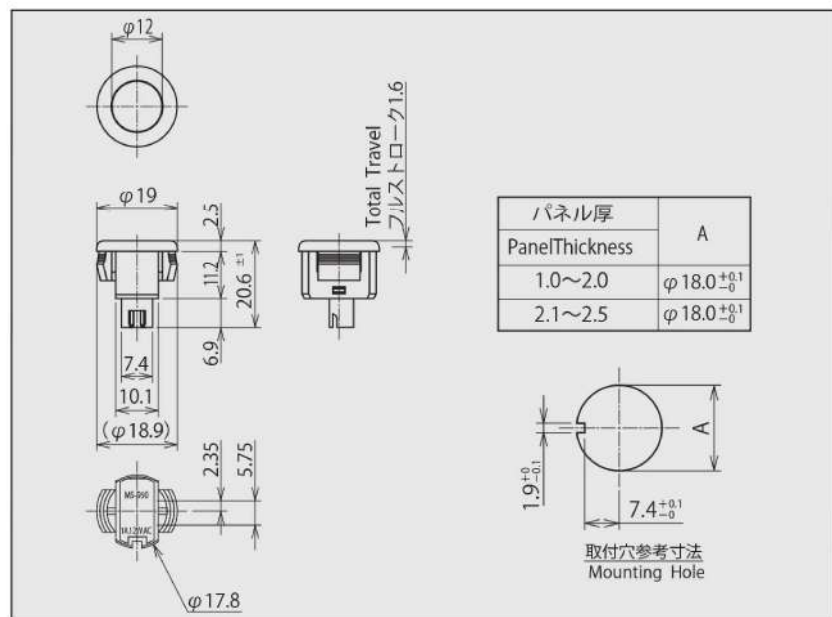

ボタンカラー CapColor			
R	赤	Red	○
K	黒	Black	○
V	シルバー	Silver	△

注記 (NOTE)
○=標準色 Standard Color
△=受注生産 Only for large quantity order

品番 PARTS NO.	回路 CIRCUIT	スイッチ特性 SWITCHING FUNCTION	電流容量 RATING	絶縁抵抗 INSULATION RESISTANCE	絶縁耐圧 VOLTAGE BREAKDOWN	接触抵抗 CONTACT RESISTANCE
MS-950 MS-950 V	SPST (2P)	OFF-(ON)	1A.125V.AC	DC.500V 100MΩ以上 (MIN)	AC.1000V 1分間 (Minute)	20mΩ以下 (MAX)