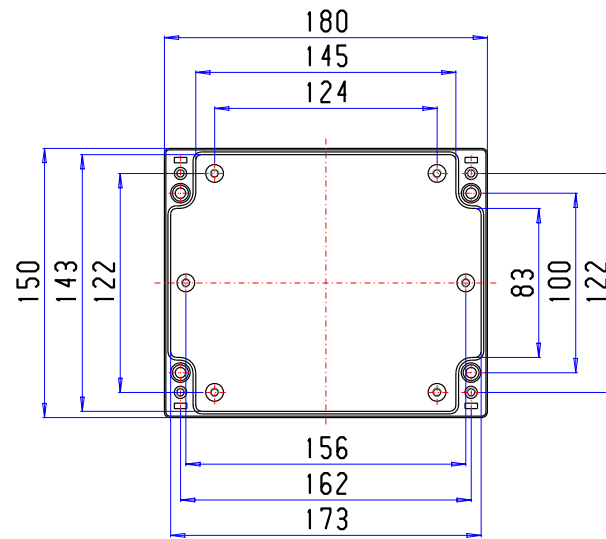

AC 150

Folie/Keypad
141,4 +0 -0,2 x 139,4 +0 -0,2