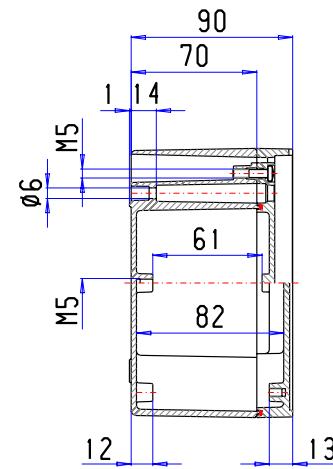

AC 150

Folie/Keypad
141,4 +0 -0,2 x 139,4 +0 -0,2