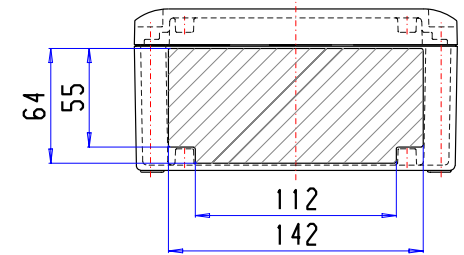

AC 150

Folie/Keypad
141,4 +0 -0,2 x 139,4 +0 -0,2