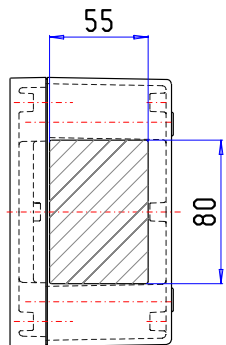

AC 150

Folie/Keypad
141,4 +0 -0,2 x 139,4 +0 -0,2