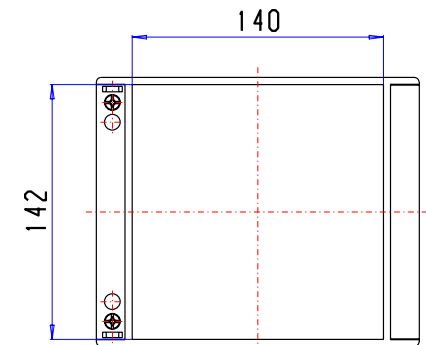

AC 150

Folie/Keypad
141,4 +0 -0,2 x 139,4 +0 -0,2