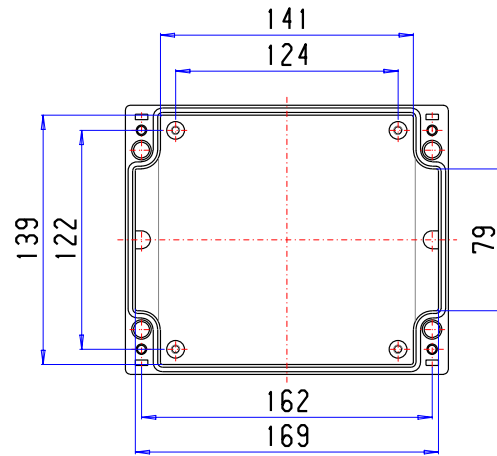

AC 150

Folie/Keypad
141,4 +0 -0,2 x 139,4 +0 -0,2