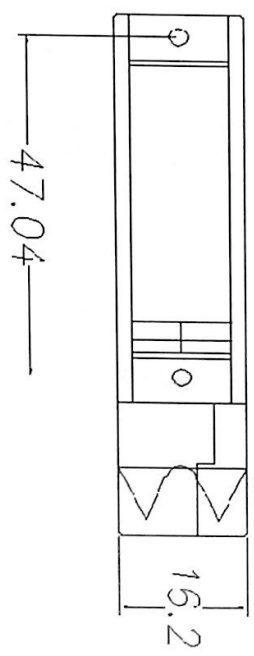

HO CHIEN P/N

DA25

APPD	DRAWN	REV	RoHS	DATE
C.Y.LIN	LWH	0	YES	

MATERIAL ZINC ALLOY  
 FINISHED NI PLATED  
 UNIT MM ± 0.5

A : 7.5, 11, 13

SCREW #4-8 UNC 4-40\*3

内部管制文件 使用需申請

<b>HO CHIEN CONNECTORS INT'L CO.</b>	
TITLE	D-SUB DIE CASE METAL HOODS
HO CHIEN P/N	DA25