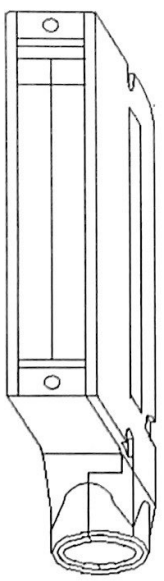

HO CHIEN P/N

DA25

APPD	DRAWN	REV	RoHS	DATE
C.Y.LIN	LWH	0	YES	

MATERIAL ZINC ALLOY  
 FINISHED NI PLATED  
 UNIT MM ± 0.5

A : 7.5, 11, 13

SCREW #4-8 UNC 4-40\*3

内部管制文件 使用需申請

<b>HO CHIEN CONNECTORS INT'L CO.</b>	
TITLE	D-SUB DIE CASE METAL HOODS
HO CHIEN P/N	DA25