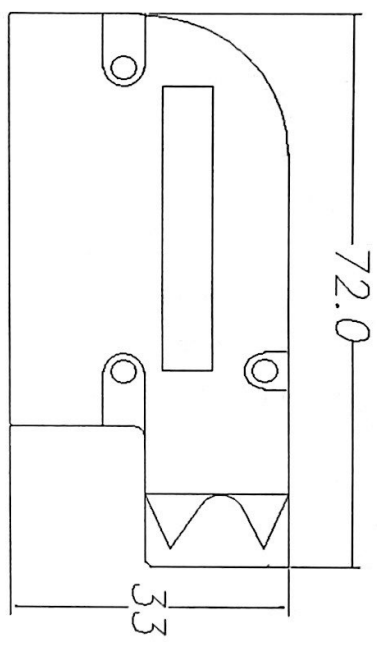

HO CHIEN P/N

DA25

APPD	DRAWN	REV	RoHS	DATE
C.Y.LIN	LWH	0	YES	

MATERIAL ZINC ALLOY  
 FINISHED NI PLATED  
 UNIT MM ± 0.5

A : 7.5, 11, 13

SCREW #4-8 UNC 4-40\*3

内部管制文件 使用需申請

<b>HO CHIEN CONNECTORS INT'L CO.</b>	
TITLE	D-SUB DIE CASE METAL HOODS
HO CHIEN P/N	DA25