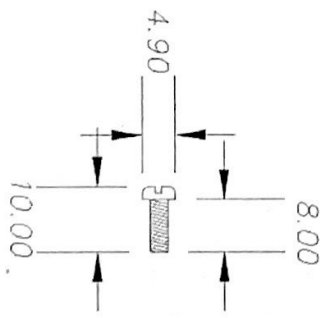

HO CHIEN P/N

DA25

APPD	DRAWN	REV	RoHS	DATE
C.Y.LIN	LWH	0	YES	

MATERIAL ZINC ALLOY  
 FINISHED NI PLATED  
 UNIT MM ± 0.5

A : 7.5, 11, 13

SCREW #4-8 UNC 4-40\*3

内部管制文件 使用需申請

<b>HO CHIEN CONNECTORS INT'L CO.</b>	
TITLE	D-SUB DIE CASE METAL HOODS
HO CHIEN P/N	DA25