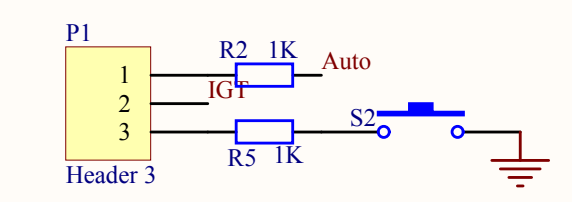

TC35

IGT

SIM

232

创思通信 <http://tpytongxin.taobao.com/>

Title		
Size	Number	Revision
A2		
Date:	2011-11-21	Sheet of
File:	F:\TC35.SCHDOC	Drawn By: