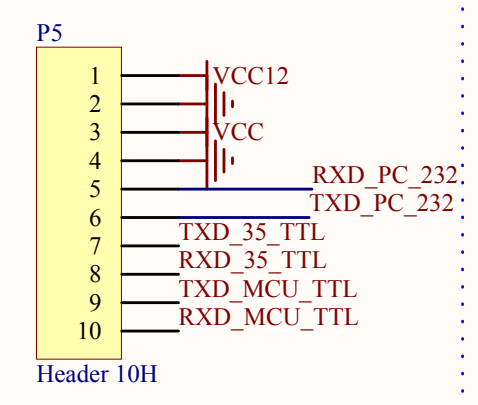

TC35

IGT

SIM

232

创思通信 <http://tpytongxin.taobao.com/>

Title		
Size	Number	Revision
A2		
Date:	2011-11-21	Sheet of
File:	F:\TC35.SCHDOC	Drawn By: