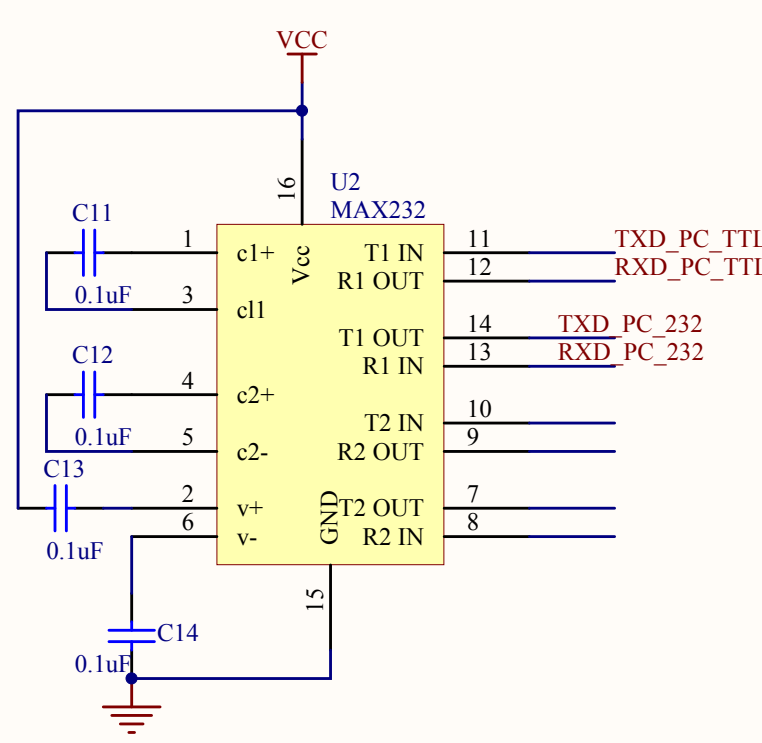

TC35

IGT

SIM

232

创思通信 <http://tpytongxin.taobao.com/>

Title		
Size	Number	Revision
A2		
Date:	2011-11-21	Sheet of
File:	F:\TC35.SCHDOC	Drawn By: