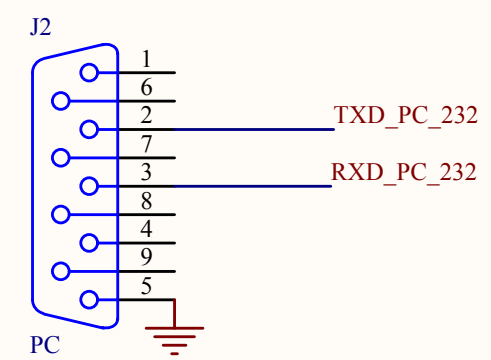

TC35

IGT

SIM

232

创思通信 <http://tpytongxin.taobao.com/>

Title		
Size	Number	Revision
A2		
Date:	2011-11-21	Sheet of
File:	F:\TC35.SCHDOC	Drawn By: