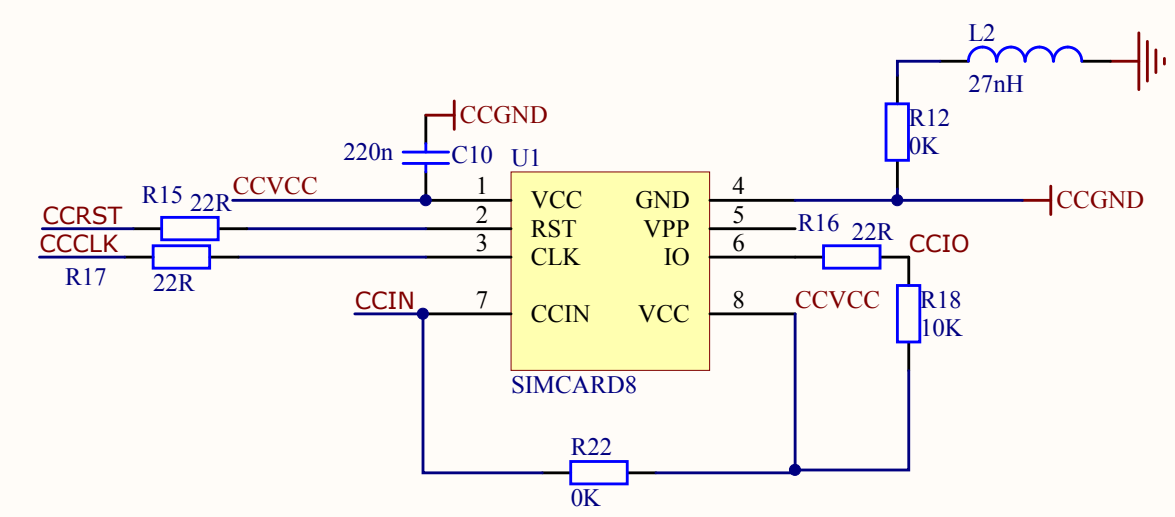

TC35

IGT

SIM

232

创思通信 <http://tpytongxin.taobao.com/>

Title		
Size	Number	Revision
A2		
Date:	2011-11-21	Sheet of
File:	F:\TC35.SCHDOC	Drawn By: