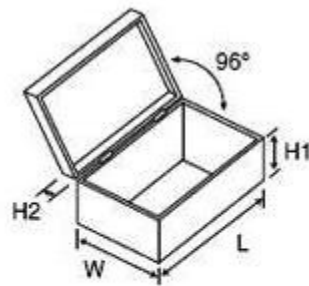

Aluminium Frame Tool Case with 1 Pallet

TKB990

Size	L	W	H1	H2
O.D	461	331	94	56
I.D	440	310	88	49