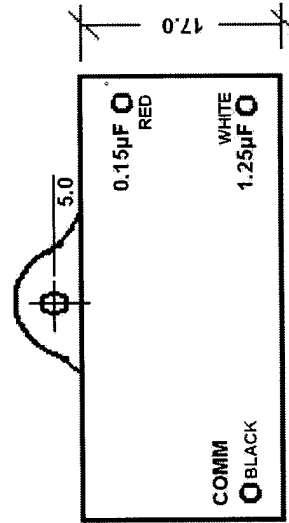

SIDE VIEW

END VIEW

BOTTOM VIEW

图名	复合电容		
单位	MM	日期	2012.1.13
设计	左占荣	绘图	左占荣
加工		比例	
厂商	智新电子		

COMMUNICA (PTY) (LTD)
A WORLD OF ELECTRONICS Reg.No. 1979/0037170

■ HEAD OFFICE
Tel (012) 657-3500
Fax (012) 657-3550