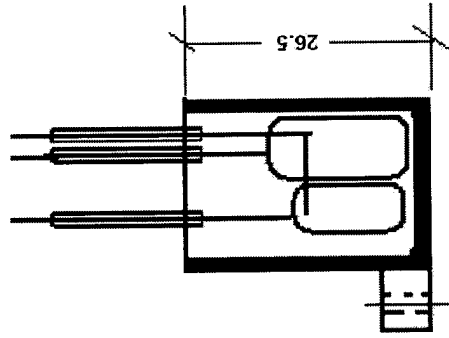

SIDE VIEW

END VIEW

BOTTOM VIEW

图名	复合电容		
单位	MM	日期	2012.1.13
设计	左占荣	绘图	左占荣
加工		比例	
厂商	智新电子		

COMMUNICA (PTY) (LTD)
A WORLD OF ELECTRONICS Reg.No. 1979/0037170

■ HEAD OFFICE
Tel (012) 657-3500
Fax (012) 657-3550