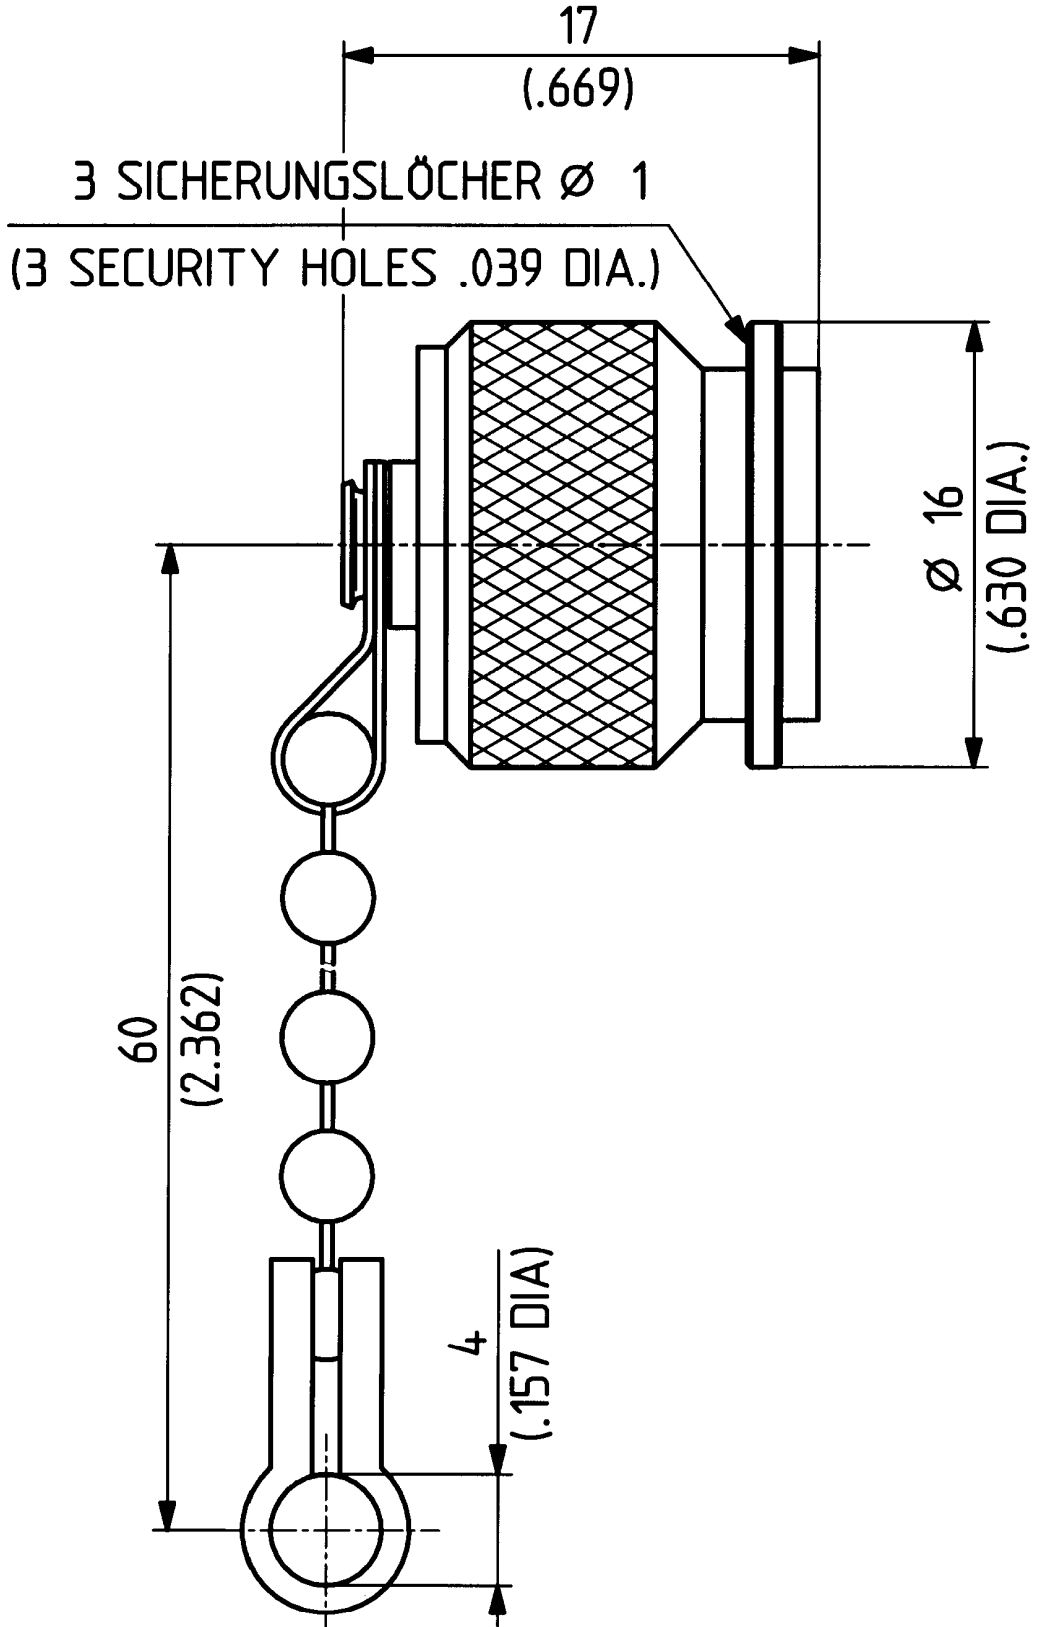

	date	sign
drawn	09.04.01	4728/CHU
checked	23.11.01 (165) / ALS	
approved	23.11.01 4669 / ALS	

H+S 701 448.05

scale

4:1

HUBER + SUHNER
CH-ITC-RBS-CON

dimensions in mm

drawing number

4.13.02570_1

OZ drawing :

Index

e