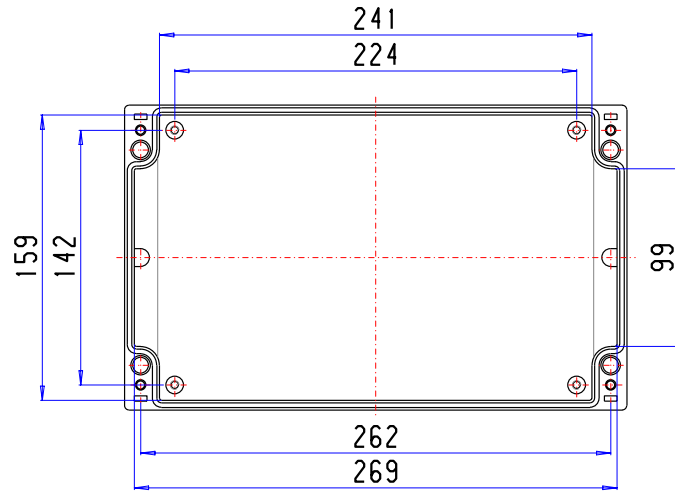

ACF 172

Folie/Keypad
 161,4 +0 -0,2 x 239,4 +0 -0,2