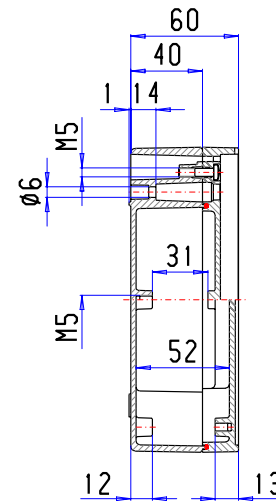

ACF 172

Folie/Keypad
 161,4 +0 -0,2 x 239,4 +0 -0,2