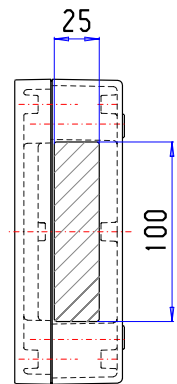

ACF 172

Folie/Keypad
 161,4 +0 -0,2 x 239,4 +0 -0,2