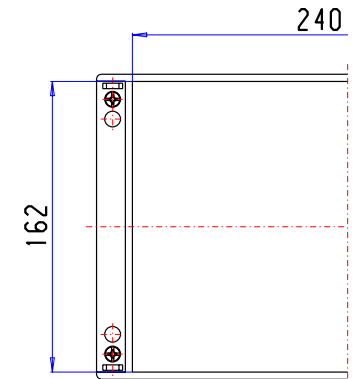

ACF 172

Folie/Keypad
 161,4 +0 -0,2 x 239,4 +0 -0,2