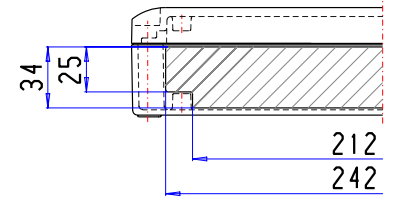

ACF 172

Folie/Keypad
 161,4 +0 -0,2 x 239,4 +0 -0,2