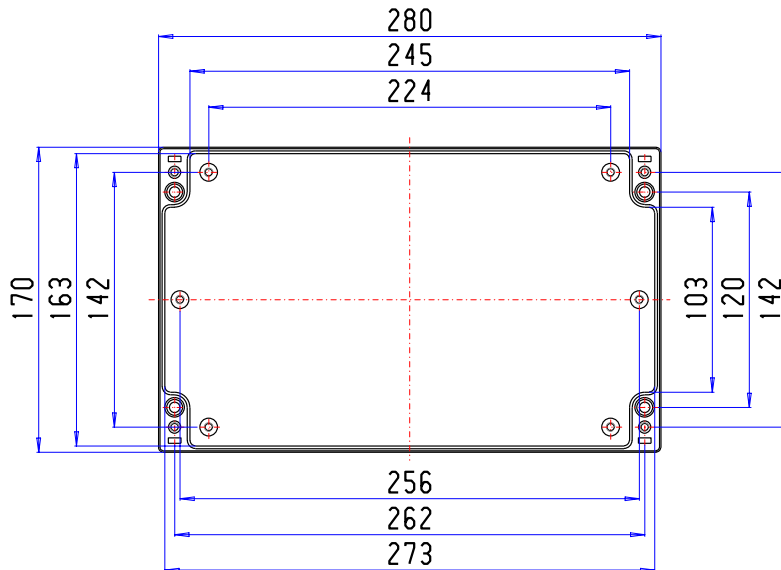

ACF 172

Folie/Keypad
 161,4 +0 -0,2 x 239,4 +0 -0,2