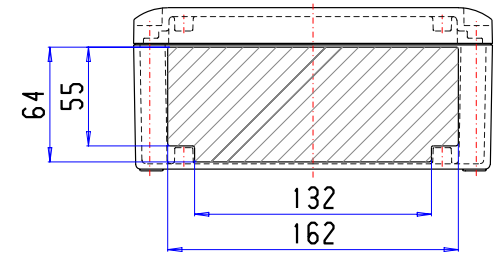

AC 170

Folie/Keypad
161,4 +0 -0,2 x 159,4 +0 -0,2