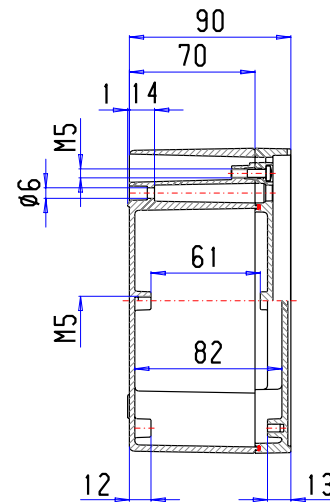

AC 170

Folie/Keypad
161,4 +0 -0,2 x 159,4 +0 -0,2