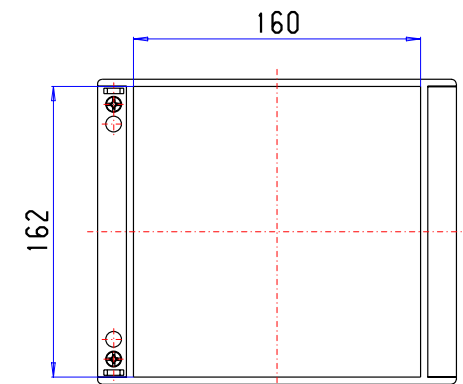

AC 170

Folie/Keypad
161,4 +0 -0,2 x 159,4 +0 -0,2