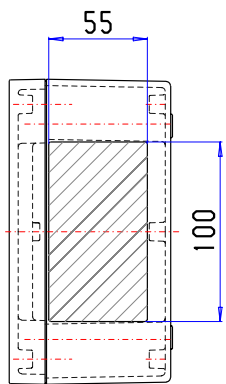

AC 170

Folie/Keypad
161,4 +0 -0,2 x 159,4 +0 -0,2