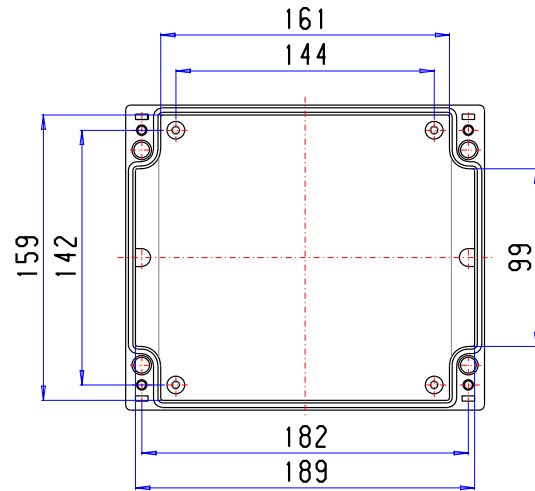

AC 170

Folie/Keypad
161,4 +0 -0,2 x 159,4 +0 -0,2