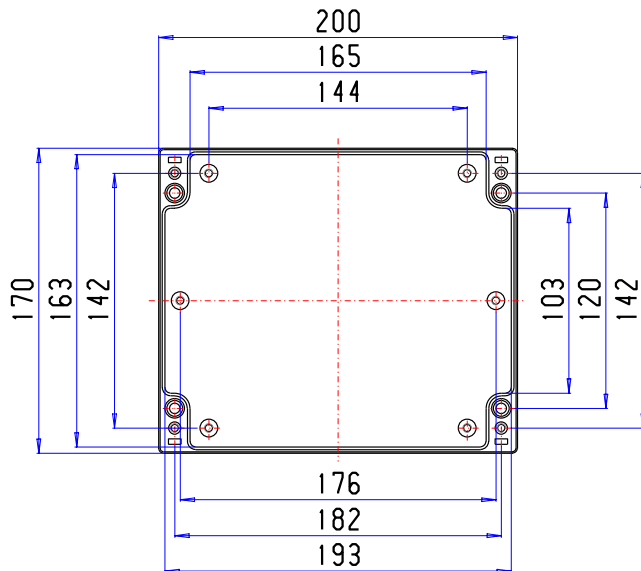

AC 170

Folie/Keypad
161,4 +0 -0,2 x 159,4 +0 -0,2