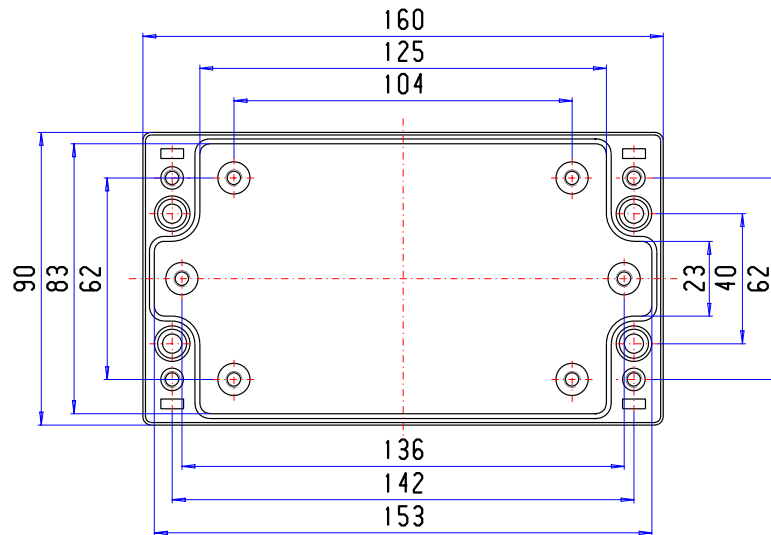

AC 092

Folie/Keypad
81,4 +0 -0,2 x 119,4 +0 -0,2