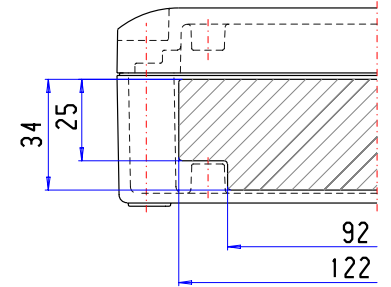

AC 092

Folie/Keypad
81,4 +0 -0,2 x 119,4 +0 -0,2