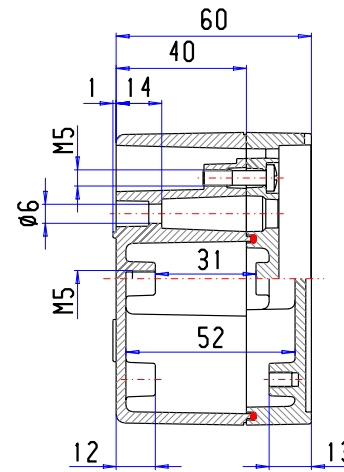

AC 092

Folie/Keypad
81,4 +0 -0,2 x 119,4 +0 -0,2