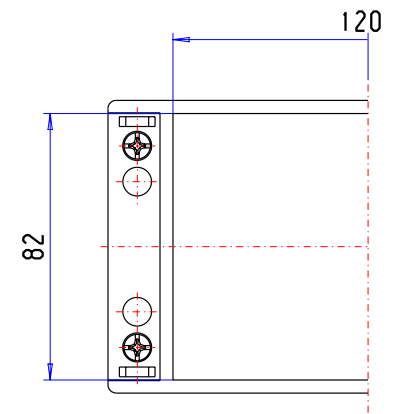

AC 092

Folie/Keypad
81,4 +0 -0,2 x 119,4 +0 -0,2