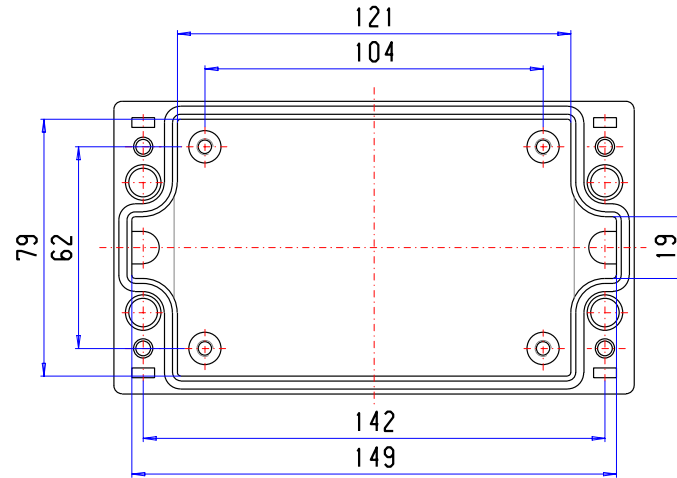

AC 092

Folie/Keypad
81,4 +0 -0,2 x 119,4 +0 -0,2