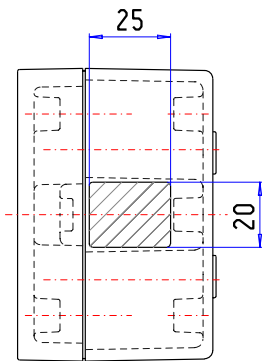

AC 092

Folie/Keypad
81,4 +0 -0,2 x 119,4 +0 -0,2