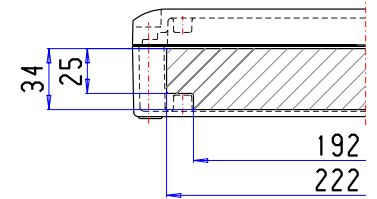

ACF 152

Folie/Keypad  
141,4 +0 -0,2 x 219,4 +0 -0,2