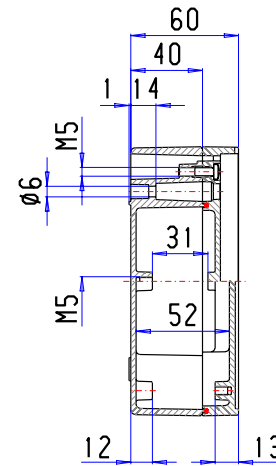

ACF 152

Folie/Keypad  
141,4 +0 -0,2 x 219,4 +0 -0,2