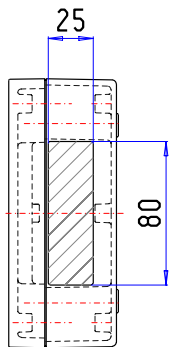

ACF 152

Folie/Keypad  
141,4 +0 -0,2 x 219,4 +0 -0,2