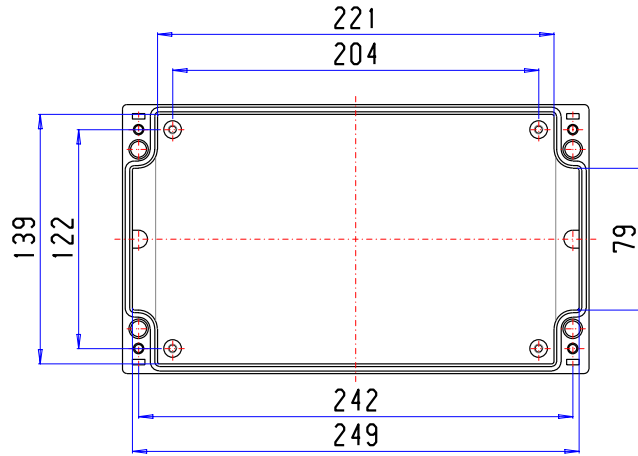

ACF 152

Folie/Keypad  
141,4 +0 -0,2 x 219,4 +0 -0,2