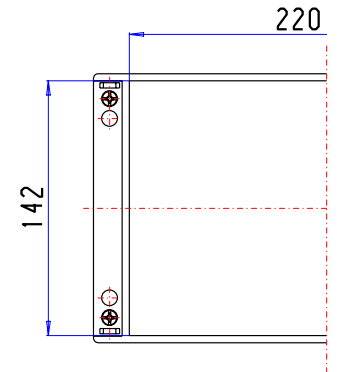

ACF 152

Folie/Keypad  
141,4 +0 -0,2 x 219,4 +0 -0,2