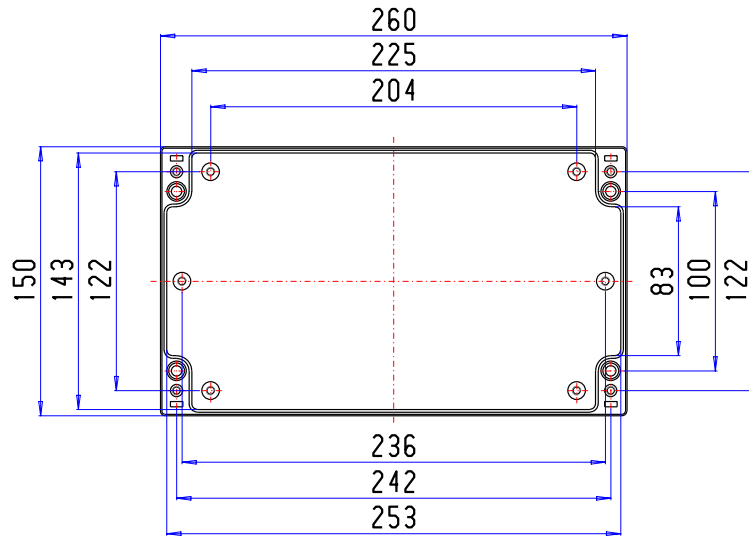

ACF 152

Folie/Keypad  
141,4 +0 -0,2 x 219,4 +0 -0,2