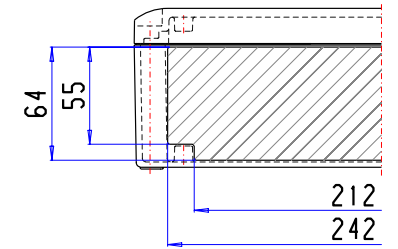

AC 172

Folie/Keypad
161,4 +0 -0,2 x 239,4 +0 -0,2