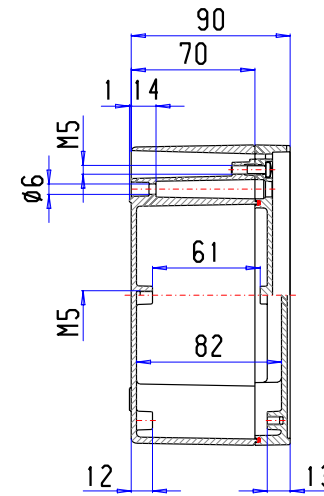

AC 172

Folie/Keypad
161,4 +0 -0,2 x 239,4 +0 -0,2