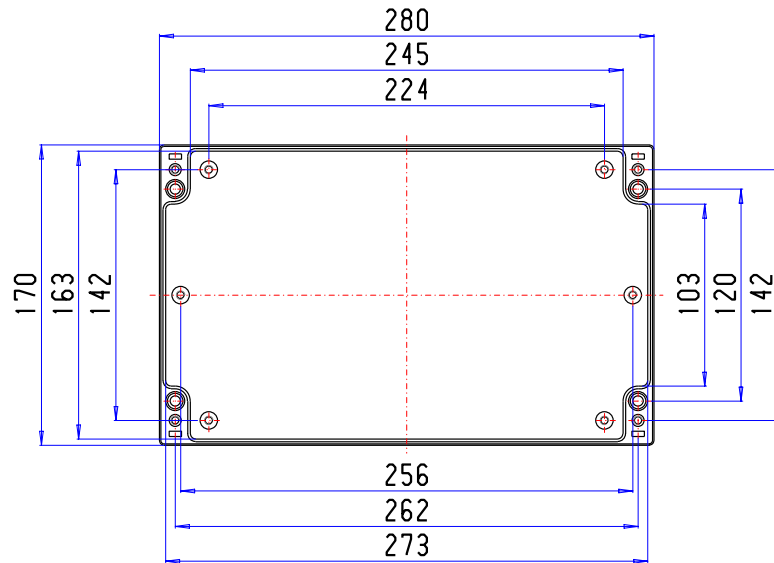

AC 172

Folie/Keypad
161,4 +0 -0,2 x 239,4 +0 -0,2