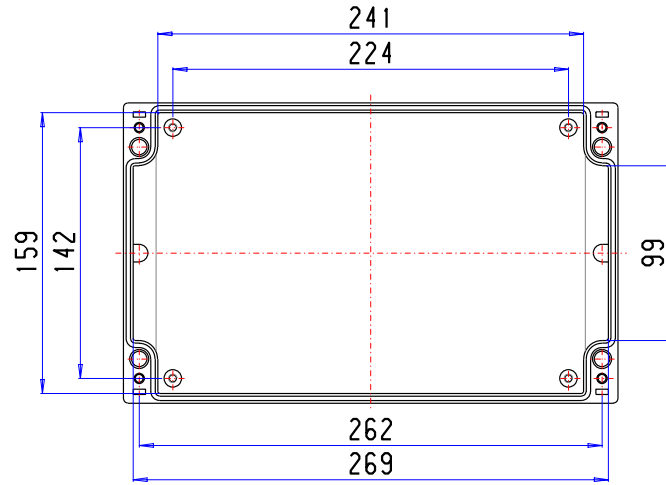

AC 172

Folie/Keypad
161,4 +0 -0,2 x 239,4 +0 -0,2