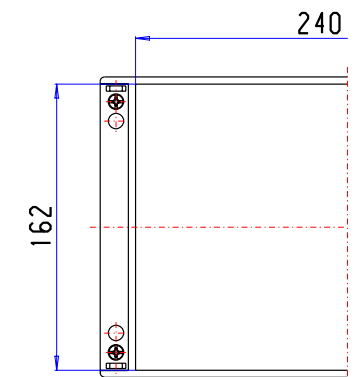

AC 172

Folie/Keypad
161,4 +0 -0,2 x 239,4 +0 -0,2