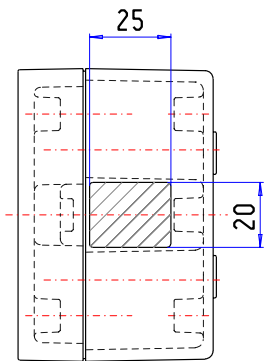

AC 090

Folie/Keypad
81,4 +0 -0,2 x 79,4 +0 -0,2