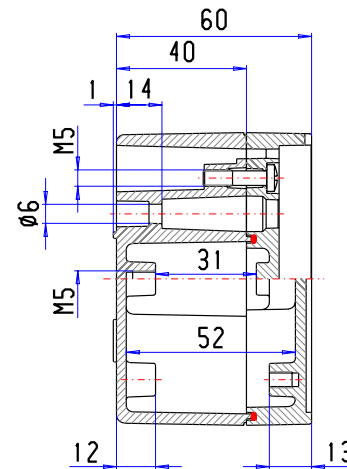

AC 090

Folie/Keypad
81,4 +0 -0,2 x 79,4 +0 -0,2