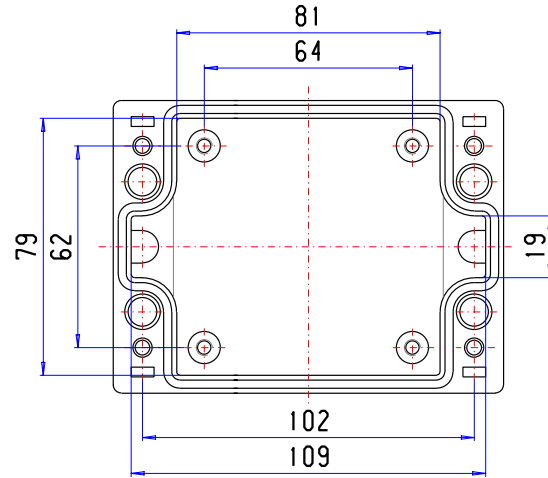

AC 090

Folie/Keypad
81,4 +0 -0,2 x 79,4 +0 -0,2