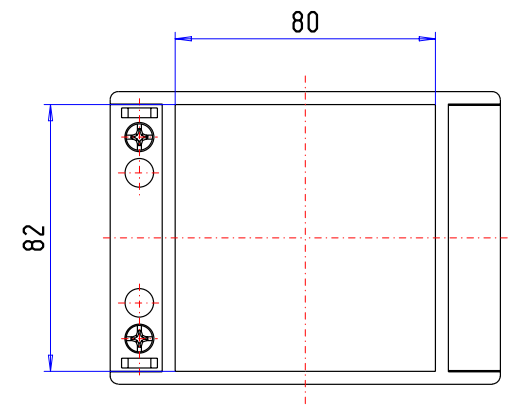

AC 090

Folie/Keypad
81,4 +0 -0,2 x 79,4 +0 -0,2