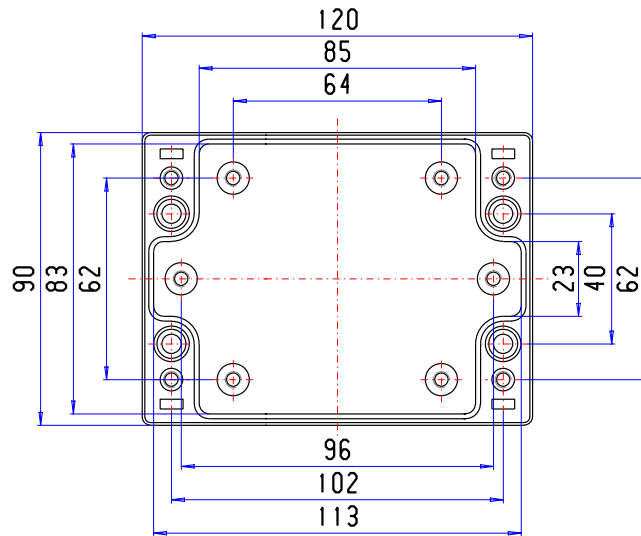

AC 090

Folie/Keypad
81,4 +0 -0,2 x 79,4 +0 -0,2