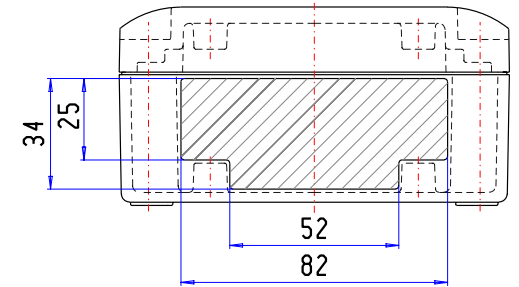

AC 090

Folie/Keypad
81,4 +0 -0,2 x 79,4 +0 -0,2