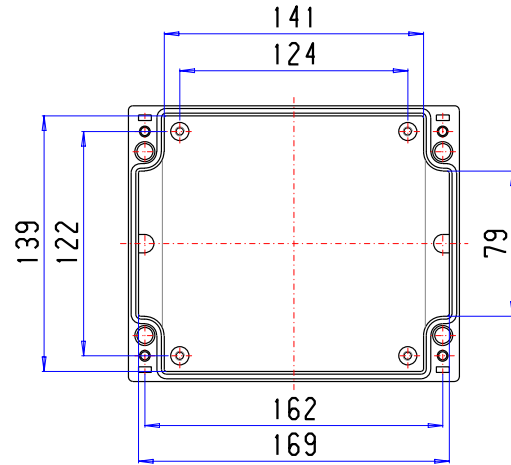

ACF 150

Folie/Keypod
139,4 +0 -0,2 x 141,4 +0 -0,2