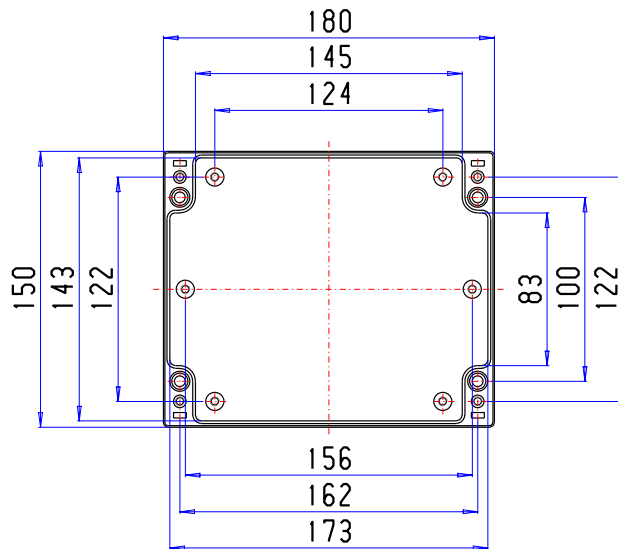

ACF 150

Folie/Keypod
139,4 +0 -0,2 x 141,4 +0 -0,2