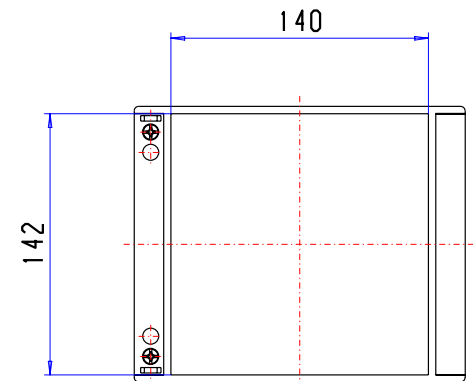

ACF 150

Folie/Keypod
139,4 +0 -0,2 x 141,4 +0 -0,2