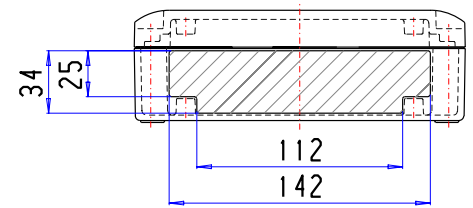

ACF 150

Folie/Keypod
139,4 +0 -0,2 x 141,4 +0 -0,2