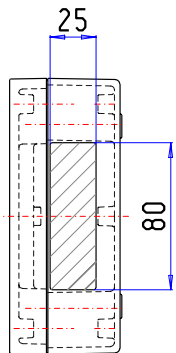

ACF 150

Folie/Keypod
139,4 +0 -0,2 x 141,4 +0 -0,2