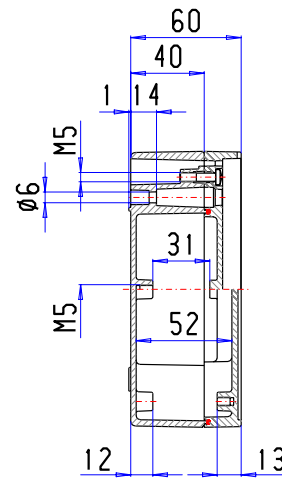

ACF 150

Folie/Keypod
139,4 +0 -0,2 x 141,4 +0 -0,2