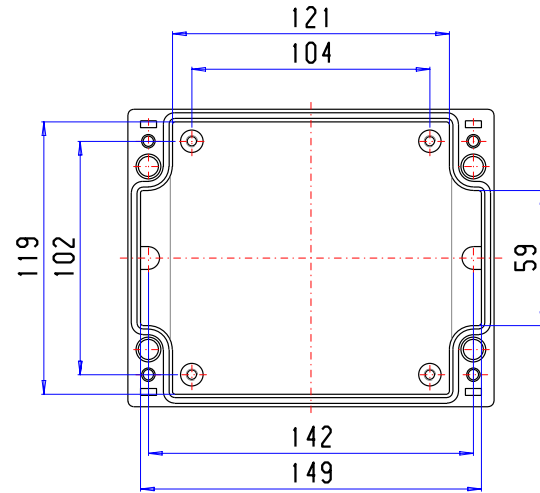

ACF 130

Folie/Keypad
119,4 +0 -0,2 x 121,4 +0 -0,2