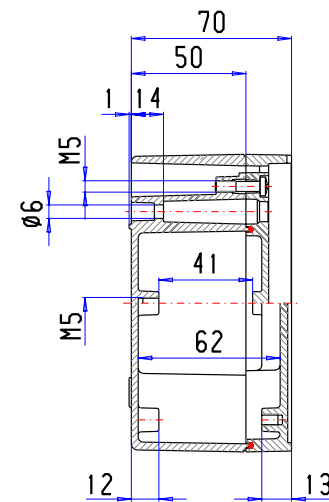

ACF 130

Folie/Keypad
119,4 +0 -0,2 x 121,4 +0 -0,2