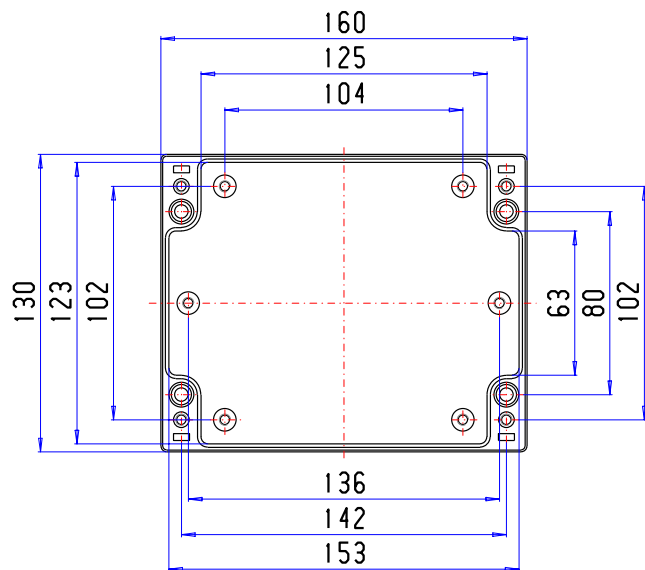

ACF 130

Folie/Keypad
119,4 +0 -0,2 x 121,4 +0 -0,2