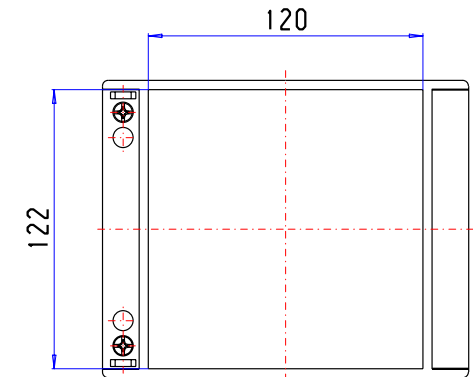

ACF 130

Folie/Keypad
119,4 +0 -0,2 x 121,4 +0 -0,2