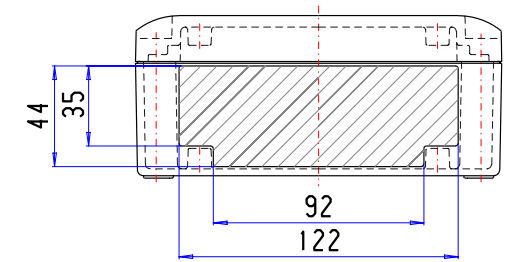

ACF 130

Folie/Keypad
119,4 +0 -0,2 x 121,4 +0 -0,2