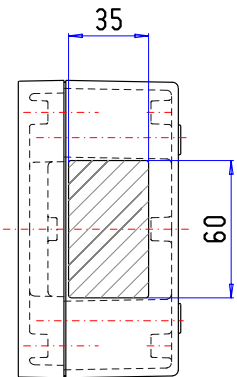

ACF 130

Folie/Keypad
119,4 +0 -0,2 x 121,4 +0 -0,2