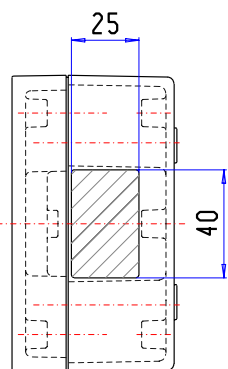

ACF 112

Folie/Keypod
101,4 +0 -0,2 x 159,4 +0 -0,2