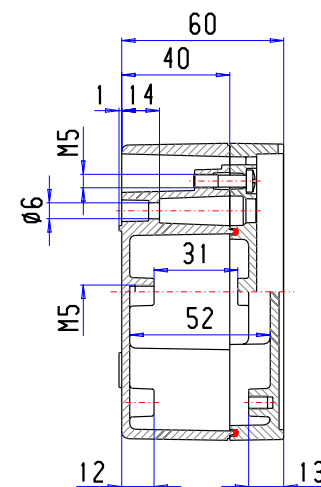

ACF 112

Folie/Keypod
101,4 +0 -0,2 x 159,4 +0 -0,2