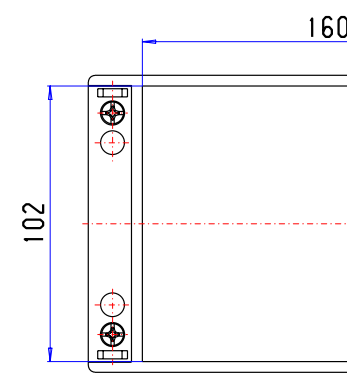

ACF 112

Folie/Keypod
101,4 +0 -0,2 x 159,4 +0 -0,2