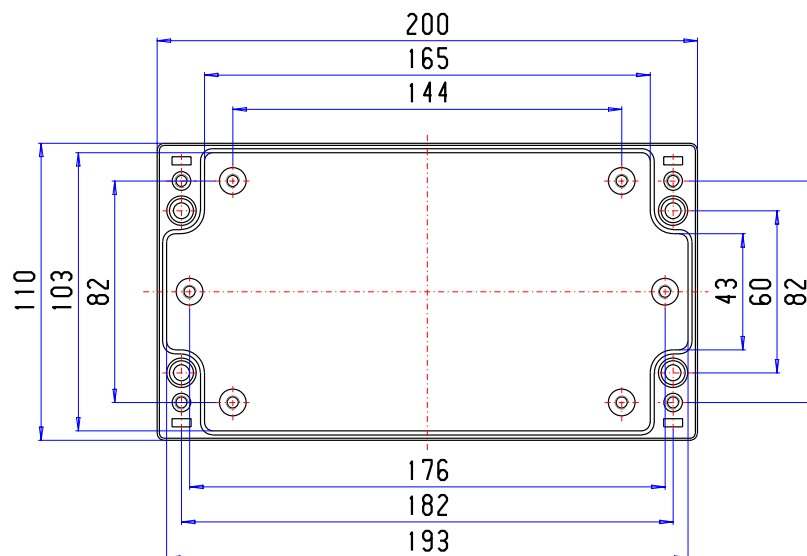

ACF 112

Folie/Keypod
101,4 +0 -0,2 x 159,4 +0 -0,2