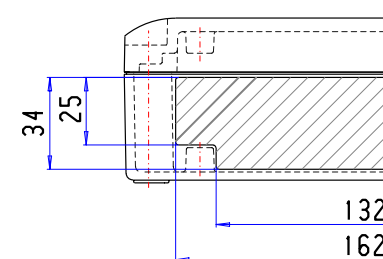

ACF 112

Folie/Keypod
101,4 +0 -0,2 x 159,4 +0 -0,2