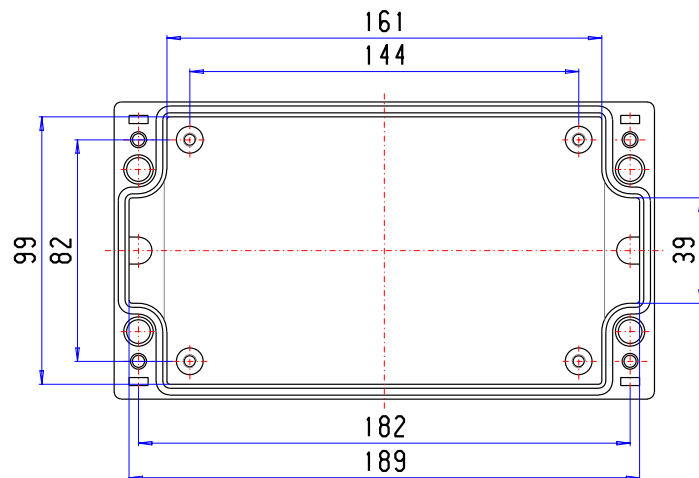

ACF 112

Folie/Keypod
101,4 +0 -0,2 x 159,4 +0 -0,2